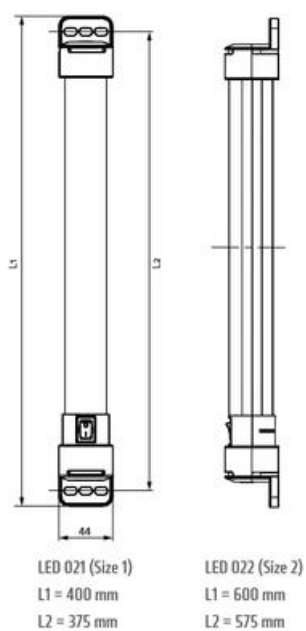

SVÍTILNA VARIOLINE LED 021/022

02100.0-00

LED 021 svítidla, 100-240VAC, spínač, na šrouby

- Vysoký světelný tok
- Odolná a bezúdržbová
- Vypínač nebo pohybový snímač
- Možnost vzájemného propojení - Daisy chain
- Přichycení na šrouby nebo na magnet

POPIS PRODUKTU

LED 021/022 Varioline je výkonná a kompaktní LED svítidla pro použití ve skříňích rozvaděčů. S LED diodou vyzařující více než 1 000/1 700 Lm a pouze 11W/16W ozáří i velmi velké skříňové rozvaděče v jejich plné loubce a výšce. Neoslňující, otočná LED trubice o 360 stupňů využívá středně výkonné LED diody s dobou životnosti 60 000 h. Vyzařovaná barva denního světla 6500 K zajišťuje uživateli bezpečnost, přirozenou a ezaměnitelnou barvu osvětlení.

SPECIFIKACE

Approvals pending	UL, VDE
Délka	400 mm
Druh montáže	Montáž šrouby
Frekvence	50/60 Hz
Hmotnost	0,3 kg
Jmenovité napětí	100-240 V AC
Materiál těla	Plast
Napětí max.	265 V ac
Napětí min	90 V ac
Provozní vlhkost	< 90% RH
Shoda s normami	CE, RoHS
Šířka	44 mm
Spotřeba	11 W

Teplota provozní	-30°C ... +40°C
Teplota skladování	-40°C ... +85°C
Třída krytí	IP20
Třída ochrany	II (dvojitá izolace)
Typ spínání	Přepínač
Vlhkost skladování	<90% RH
Výška	44 mm
Zdroj světla	LED

View of screw fixing