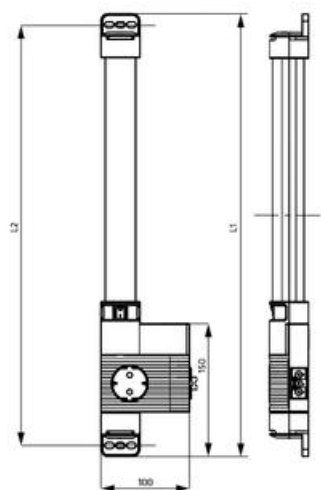

POPIS PRODUKTU

LED 121/122 Varioline je výkonná a kompaktní LED svítidla s integrovanou zásuvkou pro použití ve skříních rozvaděčů. Díky standardům zásuvek mnoha evropských zemí, stejně tak i amerických a australských, je umožněno napájení laptopů a diagnostických zařízení. S LED diodou vyzařující více než 1 000/1 700 Lm ozáří i velmi velké skříně rozvaděčů v jejich plné hloubce a výšce. Neoslňující, 120° otočná světelná trubice využívá středně výkonné LED diody a životností 60 000 hodin.

SPECIFIKACE

Approvals pending	VDE
Délka	500 mm
Druh montáže	Montáž šrouby
Frekvence	50/60 Hz
Hmotnost	0,4 kg
Jmenovité napětí	220-240 V AC
Materiál těla	Plast
Napětí max.	265 V ac
Napětí min	200 V ac
Nominal socket current	16 A
Provozní vlhkost	< 90% RH
Shoda s normami	CE, RoHS

Šířka	100 mm
Socket	DE/DK/FI/NO/RU/SE
Spotřeba	11 W
Teplota provozní	-30°C ... +40°C
Teplota skladování	-40°C ... +85°C
Třída krytí	IP20
Třída ochrany	I (uzemněný)
Typ spínání	Přepínač
Vlhkost skladování	<90% RH
Výška	44 mm
Zdroj světla	LED

View of screw fixing

LED 121 (Size 1)
L1 = 500 mm
L2 = 475 mm

LED 122 (Size 2)
L1 = 700 mm
L2 = 675 mm