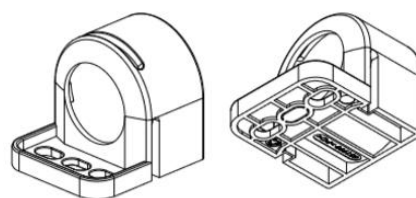

POPIS PRODUKTU

LED 121/122 Varioline je výkonná a kompaktní LED svítidla s integrovanou zásuvkou pro použití ve skříních rozvaděčů. Díky standardům zásuvek mnoha evropských zemí, stejně tak i amerických a australských, je umožněno napájení laptopů a diagnostických zařízení. S LED diodou vyzařující více než 1 000/1 700 Lm ozáří i velmi velké skříně rozvaděčů v jejich plné hloubce a výšce. Neoslňující, 120° otočná světelná trubice využívá středně výkonné LED diody a životností 60 000 hodin.

SPECIFIKACE

Approvals pending	VDE
Délka	500 mm
Druh montáže	Montáž šrouby
Frekvence	50/60 Hz
Hmotnost	0,4 kg
Jmenovité napětí	220-240 V AC
Materiál těla	Plast
Napětí max.	265 V ac
Napětí min	200 V ac
Nominal socket current	16 A
Provozní vlhkost	< 90% RH
Shoda s normami	CE, RoHS

Šířka	100 mm
Socket	DE/DK/FI/NO/RU/SE
Spotřeba	11 W
Teplota provozní	-30°C ... +40°C
Teplota skladování	-40°C ... +85°C
Třída krytí	IP20
Třída ochrany	I (uzemněný)
Typ spínání	Přepínač
Vlhkost skladování	<90% RH
Výška	44 mm
Zdroj světla	LED

View of screw fixing

LED 121 (Size 1)
L1 = 500 mm
L2 = 475 mm

LED 122 (Size 2)
L1 = 700 mm
L2 = 675 mm