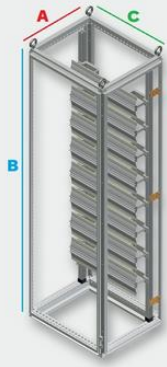

AIRSTREAM SYSTÉM

Série Airstream

AIRSTREAM

Lütze AirSTREAM - chlazení rozvaděčů

- Prodloužení životnosti komponentů
- Až o 30% více místa v rozvaděči
- Tenké profily s lepší nosností
- Kompatibilita s předcházejícími systémy

POPIS PRODUKTU

Systém rozvodů AirSTREAM společnosti LÜTZE nabízí komplexní řešení pro rovnoměrné klima uvnitř rozvaděče. AirSTREAM je propojovací a montážní systém integrovaný do rozvaděče, jehož vynikající vlastnosti zahrnují výhody snížení teploty, flexibilitu montáže i skutečnost, že ušetří až 30% místa v rozvaděči. To umožňuje realizovat množství řešení, která by jinak s montážní deskou nebyla možná. Systém AirSTREAM přináší výhody jak pro výrobce rozvaděče, tak i pro jeho provozovatele. Rám se snadno navrhne pomocí našeho online konfigurátoru, ušetří prostor v rozvaděči a je možné použít menší skříň, zrychlí a zkvalitní se jeho montáž a sníží se celkové výrobní i provozní náklady. Celkově se takto sníží množství prostojů, zvýší energetická účinnost a pomůže dlouhodobé udržitelnosti. Pro konfiguraci Vašeho rozvaděče prosíme použít následující odkaz > [zde](#).

SPECIFIKACE

Hloubka	800 mm
Provozní teplota max.	105 °C
Provozní teplota min.	5 °C
Šířka	1200 mm
Výška	2000 mm

A 400-800mm
B 1800-2000mm
C 600-1200mm