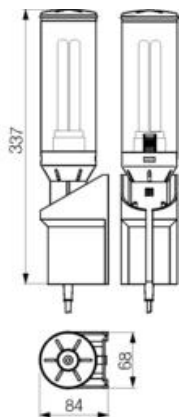

Handlampa med väghållare. Fast monterad, 2 m lång kabel med stickpropp.

TECHNICKÉ PARAMETRY

Ljuskälla	Energisparlampa, sockel E27
Effekt	20 W (=100 W glödlampa)
Matningsspänning	230 V
Anslutning	2 m kabel med stickpropp
Montering	Självhäftande monteringsplattor
Kapslingsklass	IP20
Vikt	0,55 kg
Godkännanden	CE

ROZMĚRY

OBJEDNACÍ INFORMACE

Beställningsnr	Benämning
02610.0-00	Handlampa med väggållare och hängkrok 230 V AC
02614.0-00	Handlampa med väggållare och hängkrok 24 V DC

SPECIFIKACE

Fluorescent Lamp Base	E27
Hĺoubka	84 mm
Hmotnost	0,55 kg
Napětí max.	230 V dc
Napětí min	230 V dc
Shoda s normami	CE
Šířka	68 mm
Spotřeba	20 W
Třída krytí	IP20
Výška	337 mm
Životnost	5000 h