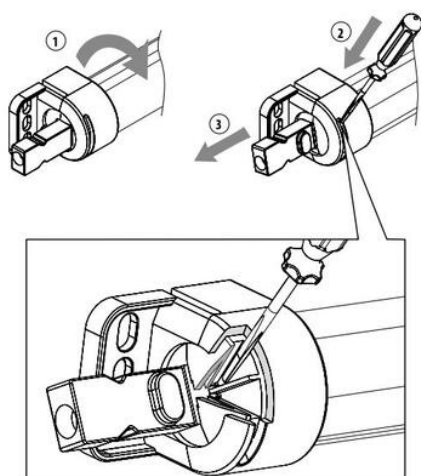

## SVÍTILNA VARIOLINE LED 021/022

02100.0-00

LED 021 svítidla, 100-240VAC, spínač, na šrouby

- Vysoký světelný tok
- Odolná a bezúdržbová
- Vypínač nebo pohybový snímač
- Možnost vzájemného propojení - Daisy chain
- Přichycení na šrouby nebo na magnet

### POPIS PRODUKTU

LED 021/022 Varioline je výkonná a kompaktní LED svítidla pro použití ve skříňích rozvaděčů. S LED diodou vyzařující více než 1 000/1 700 Lm a pouze 11W/16W ozáří i velmi velké skříňové rozvaděče v jejich plné loubce a výšce. Neoslňující, otočná LED trubice o 360 stupňů využívá středně výkonné LED diody s dobou životnosti 60 000 h. Vyzařovaná barva denního světla 6500 K zajišťuje uživateli bezpečnost, přirozenou a ezaměnitelnou barvu osvětlení.

### SPECIFIKACE

Approvals pending	UL, VDE
Barva	Translucent/White
Délka	400 mm
Druh montáže	Montáž šrouby
Frekvence	50/60 Hz
Hmotnost	0,3 kg
Jmenovité napětí	100-240 V AC
Materiál těla	Plast
Napětí max.	265 V ac
Napětí min	90 V ac
Provozní teplota	-30°C ... +40°C
Provozní vlhkost	< 90% RH
Shoda s normami	CE, RoHS

LED 021 (Size 1)  
L1 = 400 mm  
L2 = 375 mm

LED 022 (Size 2)  
L1 = 600 mm  
L2 = 575 mm

View of screw fixing