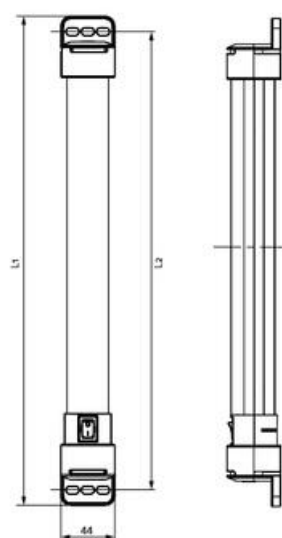

## SVÍTILNA VARIOLINE LED 021/022

02100.0-00

LED 021 svítidla, 100-240VAC, spínač, na šrouby

- Vysoký světelný tok
- Odolná a bezúdržbová
- Vypínač nebo pohybový snímač
- Možnost vzájemného propojení - Daisy chain
- Přichycení na šrouby nebo na magnet

### SPECIFIKACE

Approvals pending	UL, VDE
Barva	Translucent/White
Délka	400 mm
Druh montáže	Montáž šrouby
Frekvence	50/60 Hz
Hmotnost	0,3 kg
Jmenovité napětí	100-240 V AC
Materiál těla	Plast
Napětí max.	265 V ac
Napětí min	90 V ac
Provozní teplota	-30°C ... +40°C
Provozní vlhkost	< 90% RH
Shoda s normami	CE, RoHS

<b>Šířka</b>	44 mm
<b>Spotřeba</b>	11 W
<b>Teplota skladování</b>	-40°C ... +85°C
<b>Třída krytí</b>	IP20
<b>Třída ochrany</b>	II (dvojitá izolace)
<b>Typ spínání</b>	Přepínač
<b>Vlhkost skladování</b>	<90% RH
<b>Výška</b>	44 mm
<b>Zdroj světla</b>	LED

LED 021 (Size 1)  
L1 = 400 mm  
L2 = 375 mm

LED 022 (Size 2)  
L1 = 600 mm  
L2 = 575 mm

View of screw fixing