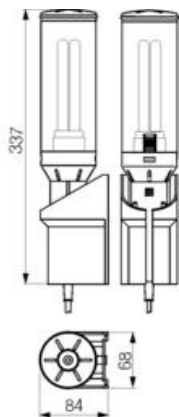

PŘENOSNÁ SVÍTELNA DL026

02610.0-00

DL026 prenosná svítlna 230VAC, 50Hz, 20W

- Energeticky úsporná s dlouhou životností
- Univerzální použití
- Háček pro zavěšení
- Držák svítlny

POPIS PRODUKTU

Handlampa med väghållare. Fast monterad, 2 m lång kabel med stickpropp.

TECHNICKÉ PARAMETRY

Ljuskälla	Energisparlampa, sockel E27
Effekt	20 W (=100 W glödlampa)
Matningsspänning	230 V
Anslutning	2 m kabel med stickpropp
Montering	Självhäftande monteringsplattor
Kapslingsklass	IP20
Vikt	0,55 kg
Godkännanden	CE

ROZMĚRY

OBJEDNACÍ INFORMACE

Beställningsnr	Benämning
02610.0-00	Handlampa med väggållare och hängkrok 230 V AC
02614.0-00	Handlampa med väggållare och hängkrok 24 V DC

SPECIFIKACE

Fluorescent Lamp Base	E27
Hĺoubka	84 mm
Hmotnost	0,55 kg
Napětí max.	230 V dc
Napětí min	230 V dc
Shoda s normami	CE
Šířka	68 mm
Spotřeba	20 W
Třída krytí	IP20
Výška	337 mm
Životnost	5000 h