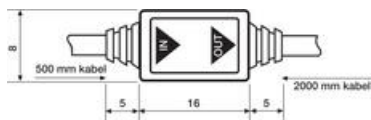

PŘÍSLUŠENSTVÍ K OPTICKÝM SNÍMAČŮM

S50 EASY-IN
Monážní upevnění pro snímače průměru M18

- Držáky
- Kabely
- Konektory

POPIS PRODUKTU

PŘEVODNÍKY MEZI NPN A PNP

Převodník z PNP na NPN a naopak

Kompaktní
Pro všechny PNP/NPN snímače 12-24 V ss
Max. zátěž 100 mA
Rychlá odezva >10 μ s