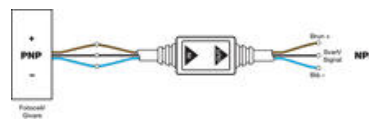

PŘÍSLUŠENSTVÍ K OPTICKÝM SNÍMAČŮM

S50 EASY-IN
Monážní upevnění pro snímače průměru M18

- Držáky
- Kabely
- Konektory

POPIS PRODUKTU

PŘEVODNÍKY MEZI NPN A PNP

Převodník z PNP na NPN a naopak

Kompaktní
Pro všechny PNP/NPN snímače 12-24 V ss
Max. zátěž 100 mA
Rychlá odezva >10 μ s