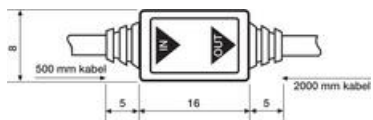

PŘÍSLUŠENSTVÍ K OPTICKÝM SNÍMAČŮM

S50 EASY-IN
Monážní upevnění pro snímače průměru M18

- Držáky
- Kabely
- Konektory

POPIS PRODUKTU

PŘEVODNÍKY MEZI NPN A PNP

Převodník z PNP na NPN a naopak

Kompaktní
Pro všechny PNP/NPN snímače 12-24 V ss
Max. zátěž 100 mA
Rychlá odezva >10 μ s