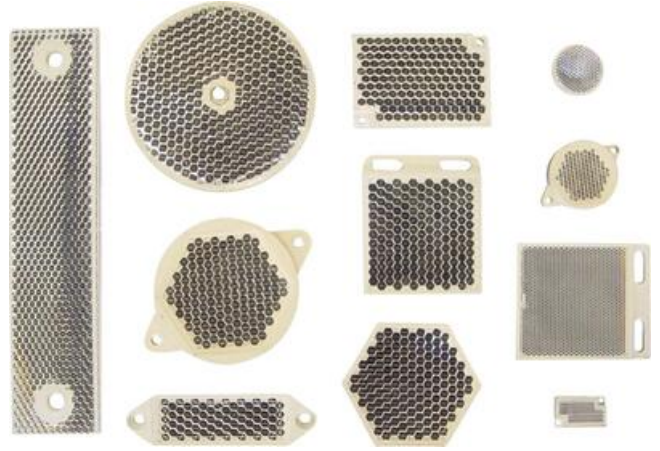

REFLEKTORY

R1

Reflektor průměr 31mm, odrazová část průměr 23mm

- Hranolové reflektory
- Různé rozměry a možnosti montáže
- Standardní i mikrohranolové verze

POPIS PRODUKTU