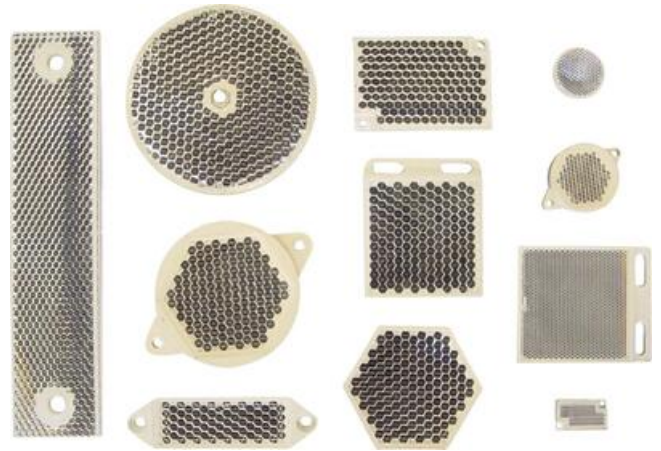

## REFLEKTORY

R1

Reflektor průměr 31mm, odrazová část průměr 23mm

- Hranolové reflektory
- Různé rozměry a možnosti montáže
- Standardní i mikrohranolové verze

### POPIS PRODUKTU