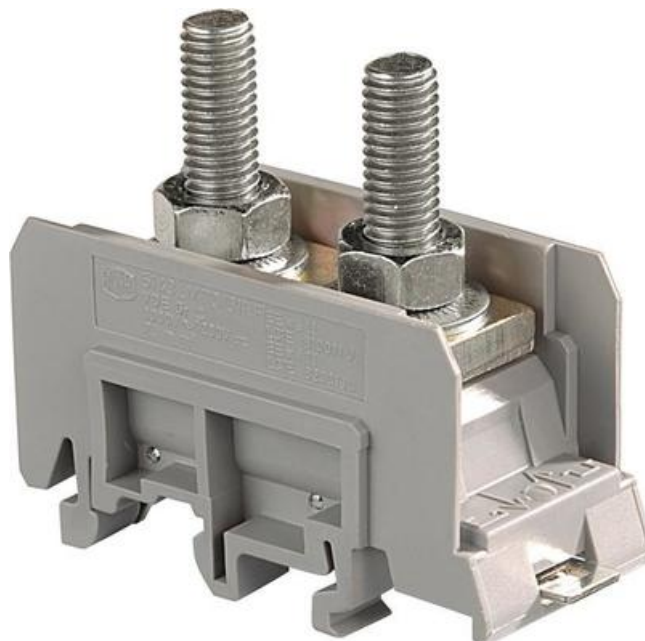

ŘADOVÉ SILOVÉ SVORKY M70/31.FF

11514312

M70/31.FF svorka silová

- 70 mm² / 150 A 178 A (DIN) 175 A (UL) 200 A (CSA)
- 2 čepové šrouby M8

POPIS PRODUKTU

Silová svorka

TYPE 1

┌

└

DIN 1-3

Šířka 31 mm

2 matice M8

Montáž na lištu DIN

-se 2 maticemi

TECHNICKÉ PARAMETRY

		DIN-VDE	UL	CSA
Průřez vodiče mm ² /AWG	přepážka	6-70	14-00 AWG	0 AWG max.
	lišta	16x4 mm 63"x.16"	20x5 mm 78"x.20"	20x5 mm 78"x.20"
	šroubová svorka			

OBJEDNACÍ INFORMACE

Popis	Barva	Typ	Obj.č.	E-kód	Balení
Sílová svorka		M70/31FF	11514312		10

DOPLŇKY

Popis	Poznámka	Typ	Obj.č.	E-kód	Balení
Dvojitý kabelový držák		SFD16	16369322		1
G-lišta 32x15x1.5 (2 m)		TS32	TS32	E2925290	10 x 2 m
Lišta perforovaná 35x7.5x1 (2 m)		TS35F	TS35/F5	E2929953	20 x 2 m
Lišta neperforovaná 35x7.5x1 (2 m)		TS35	TS35	E2929954	
Lišta vysoká, neperforovaná 35x15x1.5 (2 m)		TS35C	TS35/C	E2929956	10 x 2 m
Koncovka, vysoká		BAEH	11693404		50
Koncovka, vysoká, kovová patka		BADH	11690027		
Ochranný kryt pro rozteč svorky 31 mm		CPU31	11499601		1
Přepážka pro rozteč svorky 31 mm		ECP31	11369021		10
Ochranný kryt pro 1 svorku, rozteč svorky 31 mm		CPP311	16820415		5
Ochranný kryt pro 2 svorky, rozteč svorky 31 mm		CPP312	16820314		
Ochranný kryt pro 3 svorky, rozteč svorky 31 mm		CPP313	16340906		

CPU

ECP

CPP

Dvojitý kabelový držák

SPECIFIKACE

Balení	10 ks
Barva	Šedá

Hloubka	66 mm
Jmenovité napětí dle IEC	1000 V
Jmenovitý proud dle IEC	150 A
Jmenovitý průřez dle IEC	50 mm ²
Max. průřez laněného vodiče dle IEC	50 mm ²
Max. průřez pevného vodiče dle IEC	70 mm ²
Max. utahovací moment	6 Nm
Min. průřez laněného vodiče dle IEC	6 mm ²
Min. průřez pevného vodiče dle IEC	6 mm ²
Počet připojení	2 ks
Shoda s normami	CE, CSA, Gost R, RoHS, USR
Šířka	31 mm
Výška	58,5 mm