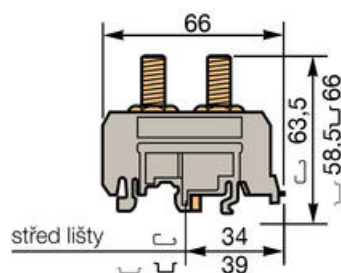

ŘADOVÉ SILOVÉ SVORKY M70/31.FF

11514312

M70/31.FF svorka silová

- 70 mm² / 150 A 178 A (DIN) 175 A (UL) 200 A (CSA)
- 2 čepové šrouby M8

POPIS PRODUKTU

Silová svorka

TYPE 1

┌

└

DIN 1-3

Šířka 31 mm

2 matice M8

Montáž na lištu DIN

-se 2 maticemi

TECHNICKÉ PARAMETRY

		DIN-VDE	UL	CSA
Průřez vodiče mm ² /AWG	přepážka	6-70	14-00 AWG	0 AWG max.
	lišta	16x4 mm 63"x.16"	20x5 mm 78"x.20"	20x5 mm 78"x.20"
	šroubová svorka			

Jmenovité napětí (bez přepážky / s přepážkou) (V)	1000-1200	600	600
Jmenovitý proud (A)	178	175	200
Jmenovitý průřez	50 mm ²	00 AWG	0 AWG
Délka odizolování	22 mm/.87"	22 mm/.87"	22 mm/.87"
Doporučené utažení	4.5 Nm/39 lb.in	6 Nm/52 lb.in	6 Nm/52 lb.in

CPU

ECP

CPP

Dvojitý kabelový držák

SPECIFIKACE

Balení	10 ks
Barva	Šedá

Hloubka	66 mm
Jmenovité napětí dle IEC	1000 V
Jmenovitý proud dle IEC	150 A
Jmenovitý průřez dle IEC	50 mm ²
Max. průřez laněného vodiče dle IEC	50 mm ²
Max. průřez pevného vodiče dle IEC	70 mm ²
Max. utahovací moment	6 Nm
Min. průřez laněného vodiče dle IEC	6 mm ²
Min. průřez pevného vodiče dle IEC	6 mm ²
Počet připojení	2 ks
Shoda s normami	CE, CSA, Gost R, RoHS, USR
Šířka	31 mm
Výška	58,5 mm