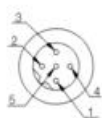

PŘIPOJENÍ

Samice

1. 1 Nepoužívaná
2. 2 Zelená
3. 3 Nepoužívaná
4. 4 Červená
5. 5 Stínění