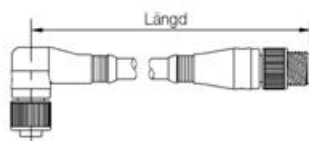

#### Přímý samec-přímá samice

Objednací čísla	Popis
	PUR kabel
BB5S30PP4M005	0.5 m

BB5S30PP4M010 1.0 m

BB5S30PP4M020 2.0 m

#### Přímý samec-úhlová samice