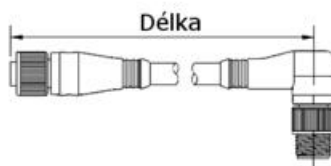

#### Popis

PUR kabel

BB5S31PP4M005 0.5 m

BB5S31PP4M010 1.0 m

BB5S31PP4M020 2.0 m

#### Úhlový samec-přímá samice