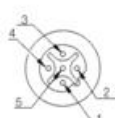

Samec

1. 1 Nepoužívaná
2. 2 Zelená
3. 3 Nepoužívaná
4. 4 Červená
5. 5 Stínění