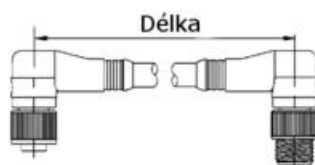

#### Popis

PUR kabel

BB5S32PP4M005 0.5 m

BB5S32PP4M010 1.0 m

BB5S32PP4M020 2.0 m

#### Úhlový samec-úhlová samice