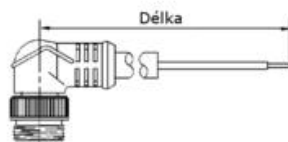

5 m

**Mini-Change® integrovaný kabel, přímý, samec**

**Objednací čísla**

**Popis**

**PUR/PVC kabel**

105006P12M020

2 m

105006P12M050

5 m

**Mini-Change® integrovaný kabel, úhlový, samec**

**Objednací čísla**

**Popis**

**PUR/PVC kabel**

105007P12M020

2 m

105007P12M050