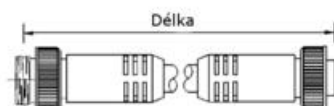

5 m

**Mini-Change® integrovaný kabel, úhlový, samec**

**Objednací čísla**

**Popis**

**PUR/PVC kabel**

105007P12M020

2 m

105007P12M050

5 m

**Mini-Change® integrovaný kabel, přímý samec - přímá samice**

**Objednací čísla**

**Popis**

**PUR/PVC kabel**

115030P12M005

**0.5 m**

115030P12M010