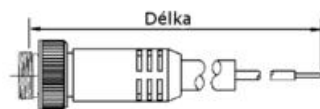

### OBJEDNACÍ INFORMACE

Mini-Change® integrovaný kabel, přímý, samice

**Objednací čísla**

**Popis**

**PUR/PVC kabel**

105000P12M020

2 m

105000P12M050

5 m

**Mini-Change® integrovaný kabel, úhlový, samice**

**Objednací čísla**

**Popis**

**PUR/PVC kabel**

105001P12M020

2 m

105001P12M050

5 m

**Mini-Change® integrovaný kabel, přímý, samec**

**Objednací čísla**

**Popis**

**PUR/PVC kabel**

105006P12M020

2 m

105006P12M050