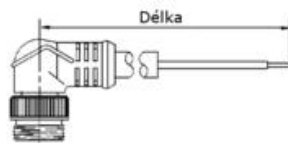

### OBJEDNACÍ INFORMACE

Mini-Change® integrovaný kabel, přímý, samice

**Objednací čísla**

**Popis**

**PUR/PVC kabel**

105000P12M020

2 m

105000P12M050

5 m

**Mini-Change® integrovaný kabel, úhlový, samice**

**Objednací čísla**

**Popis**

**PUR/PVC kabel**

105001P12M020

2 m

105001P12M050