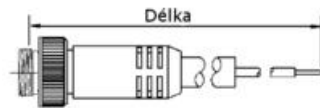

#### Samec

- 1 Černá
- 2 Modrá
- 3 Žlutá/zelená
- 4 Hnědá
- 5 Bílá

### OBJEDNACÍ INFORMACE

Mini-Change® integrovaný kabel, přímý, samice

**Objednací čísla**

**Popis**

**PUR/PVC kabel**

105000P12M020

2 m

105000P12M050