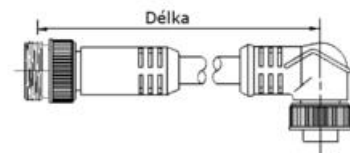

5 m

**Mini-Change® integrovaný kabel, přímý samec - přímá samice**

**Objednací čísla**

**Popis**

**PUR/PVC kabel**

115030P12M005

**0.5 m**

115030P12M010

**1.0 m**

115030P12M020

**2.0 m**

**Mini-Change® integrovaný kabel, přímý samec - úhlová samice**

**Objednací čísla**

**Popis**

**PUR/PVC kabel**

115031P12M005