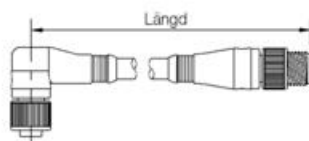

PŘIPOJENÍ

Samice

- 1 Nepoužívaná
- 2 Zelená
- 3 Nepoužívaná
- 4 Červená
- 5 Stínění

Samec

- 1 Nepoužívaná
- 2 Zelená
- 3 Nepoužívaná
- 4 Červená
- 5 Stínění

OBJEDNACÍ INFORMACE

Přímý samec-přímá samice

Objednací čísla

Popis

PUR kabel

BB5S30PP4M005

0.5 m

BB5S30PP4M010 1.0 m

BB5S30PP4M020 2.0 m

Přímý samec-úhlová samice

Objednací čísla

Popis

PUR kabel

BB5S31PP4M005 0.5 m

BB5S31PP4M010 1.0 m

BB5S31PP4M020 2.0 m

Úhlový samec-přímá samice

Objednací čísla

Popis