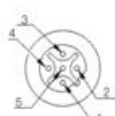

Instalace	závit M12 (kovová matice)
Jmenovitý proud / napětí	4 A/250 V st/ss
Izolace	PUR
Průměr kabelu	8.6 mm
Třída krytí	IP67
Počet vodičů	2 x 0.34 mm ²
Teplotní rozsah	Pevný: -40 °C až +80 °C Pružný: -20 °C až +80 °C

PŘIPOJENÍ

Samice

- 1 Nepoužívaná
- 2 Zelená
- 3 Nepoužívaná
- 4 Červená
- 5 Stínění

Samec

- 1 Nepoužívaná
- 2 Zelená
- 3 Nepoužívaná
- 4 Červená
- 5 Stínění

OBJEDNACÍ INFORMACE

Přímý samec-přímá samice

Objednací čísla

Popis

PUR kabel

BB5S30PP4M005

0.5 m

BB5S30PP4M010 1.0 m

BB5S30PP4M020 2.0 m

Přímý samec-úhlová samice

Objednací čísla