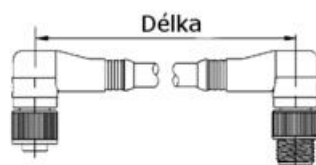

Popis

PUR kabel

BB5S30PP4M005

0.5 m

BB5S30PP4M010 1.0 m

BB5S30PP4M020 2.0 m

Přímý samec-úhlová samice

Objednací čísla

Popis

PUR kabel

BB5S31PP4M005 0.5 m

BB5S31PP4M010 1.0 m

BB5S31PP4M020 2.0 m

Úhlový samec-přímá samice

Objednací čísla

Popis

PUR kabel

BB5S32PP4M005 0.5 m

BB5S32PP4M010 1.0 m

BB5S32PP4M020 2.0 m

Úhlový samec-úhlová samice

Objednací čísla

Popis

PUR kabel