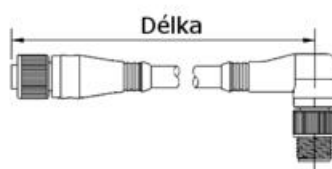

Popis

PUR kabel

BB5S30PP4M005

0.5 m

BB5S30PP4M010 1.0 m

BB5S30PP4M020 2.0 m

Přímý samec-úhlová samice

Objednací čísla

Popis

PUR kabel

BB5S31PP4M005 0.5 m

BB5S31PP4M010 1.0 m

BB5S31PP4M020 2.0 m

Úhlový samec-přímá samice

Objednací čísla

Popis

PUR kabel

BB5S32PP4M005 0.5 m

BB5S32PP4M010 1.0 m

BB5S32PP4M020 2.0 m

Úhlový samec-úhlová samice

Objednací čísla

Popis

PUR kabel