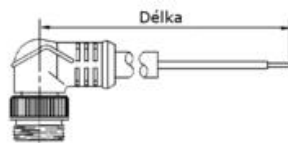

### OBJEDNACÍ INFORMACE

Mini-Change® integrovaný kabel, přímý, samice

**Objednací čísla**

**Popis**

**PUR/PVC kabel**

105000P12M020

2 m

105000P12M050

5 m

**Mini-Change® integrovaný kabel, úhlový, samice**

**Objednací čísla**

**Popis**

**PUR/PVC kabel**

105001P12M020

2 m

105001P12M050