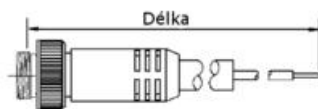

### OBJEDNACÍ INFORMACE

Mini-Change® integrovaný kabel, přímý, samice

**Objednací čísla**

**Popis**

**PUR/PVC kabel**

105000P12M020

2 m

105000P12M050

5 m

**Mini-Change® integrovaný kabel, úhlový, samice**

**Objednací čísla**

**Popis**

**PUR/PVC kabel**

105001P12M020

2 m

105001P12M050

5 m

**Mini-Change® integrovaný kabel, přímý, samec**

**Objednací čísla**

**Popis**

**PUR/PVC kabel**

105006P12M020

2 m

105006P12M050