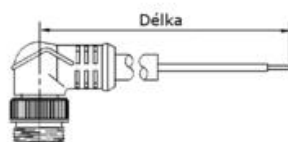

5 m

**Mini-Change® integrovaný kabel, přímý, samec**

**Objednací čísla**

**Popis**

**PUR/PVC kabel**

105006P12M020

2 m

105006P12M050

5 m

**Mini-Change® integrovaný kabel, úhlový, samec**

**Objednací čísla**

**Popis**

**PUR/PVC kabel**

105007P12M020

2 m

105007P12M050