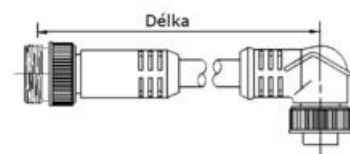

5 m

**Mini-Change® integrovaný kabel, přímý samec - přímá samice**

**Objednací čísla**

**Popis**

**PUR/PVC kabel**

115030P12M005

**0.5 m**

115030P12M010

**1.0 m**

115030P12M020

**2.0 m**

**Mini-Change® integrovaný kabel, přímý samec - úhlová samice**

**Objednací čísla**

**Popis**

**PUR/PVC kabel**

115031P12M005