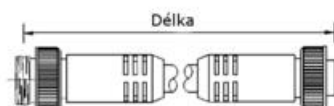

5 m

**Mini-Change® integrovaný kabel, úhlový, samec**

**Objednací čísla**

**Popis**

**PUR/PVC kabel**

105007P12M020

2 m

105007P12M050

5 m

**Mini-Change® integrovaný kabel, přímý samec - přímá samice**

**Objednací čísla**

**Popis**

**PUR/PVC kabel**

115030P12M005

**0.5 m**

115030P12M010