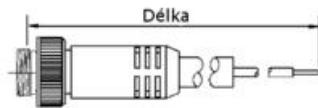

#### Samec

- 1 Černá
- 2 Modrá
- 3 Žlutá/zelená
- 4 Hnědá
- 5 Bílá

### OBJEDNACÍ INFORMACE

Mini-Change® integrovaný kabel, přímý, samice

**Objednací čísla**

**Popis**

**PUR/PVC kabel**

105000P12M020

2 m

105000P12M050