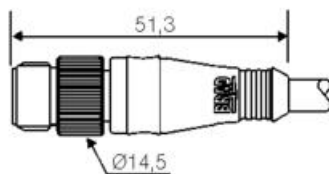

Objednací čísla

Popis

PUR kabel

B05S00PP4M020

2 m

B05S00PP4M050

5 m

M12, zalitý kabel, úhlový, samice

Objednací čísla

Popis

PUR kabel

B05S01PP4M020

2 m

B05S01PP4M050

5 m

M12, zalitý kabel, přímý samec

Objednací čísla

Popis

PUR kabel

B05S06PP4M020

2 m

B05S06PP4M050

5 m

M12, zalitý kabel, úhlový, samec

Objednací čísla	Popis
	PUR kabel
B05S07PP4M020	2 m
B05S07PP4M050	5 m