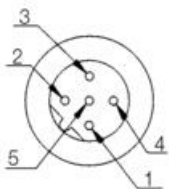

KONTAKTY S INTEGROVANÝM KABELEM PRO PROFIBUS

B05S00PP4M020

M12 Profibus kabel primý napr. 2m PUR

- B-kód
- IP67
- Stíněné
- Anti-vibrační matice

POPIS PRODUKTU

Instalace	závit M12 (kovová matice)
Počet vodičů	2x0.34 mm ²
Jmenovitý proud / napětí	4 A/250 V st/ss
Izolace	PUR
Průměr kabelu	8.6 mm
Třída krytí	IP67
Teplotní rozsah	Pevný: -40 °C až +80 °C Pružný: -20 °C až +80 °C

PŘIPOJENÍ

Samice

- 1 Nepoužívaná
- 2 Zelená
- 3 Nepoužívaná
- 4 Červená
- 5 Stínění

Samec

- 1 Nepoužívaná
- 2 Zelená
- 3 Nepoužívaná
- 4 Červená
- 5 Stínění

OBJEDNACÍ INFORMACE

M12, zalitý kabel, přímá samice

Objednací čísla

Popis

PUR kabel

B05S00PP4M020

2 m

B05S00PP4M050

5 m

M12, zalitý kabel, úhlový, samice

Objednací čísla

Popis

PUR kabel

B05S06PP4M020

2 m

B05S06PP4M050

5 m

M12, zalitý kabel, úhlový, samec