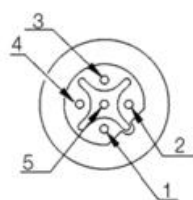

KONTAKTY S INTEGROVANÝM KABELEM PRO PROFIBUS

B05S00PP4M020

M12 Profibus kabel primý napr. 2m PUR

- B-kód
- IP67
- Stíněné
- Anti-vibrační matice

POPIS PRODUKTU

Instalace	závit M12 (kovová matice)
Počet vodičů	2x0.34 mm ²
Jmenovitý proud / napětí	4 A/250 V st/ss
Izolace	PUR
Průměr kabelu	8.6 mm
Třída krytí	IP67
Teplotní rozsah	Pevný: -40 °C až +80 °C Pružný: -20 °C až +80 °C

PŘIPOJENÍ

Samice

- 1 Nepoužívaná
- 2 Zelená
- 3 Nepoužívaná
- 4 Červená
- 5 Stínění

Samec

- 1 Nepoužívaná
- 2 Zelená
- 3 Nepoužívaná
- 4 Červená
- 5 Stínění

OBJEDNACÍ INFORMACE

M12, zalitý kabel, přímá samice

Objednací čísla

Popis

PUR kabel

B05S00PP4M020

2 m

B05S00PP4M050

5 m

M12, zalitý kabel, úhlový, samice

Objednací čísla

Popis

PUR kabel

B05S06PP4M020

2 m

B05S06PP4M050

5 m

M12, zalitý kabel, úhlový, samec