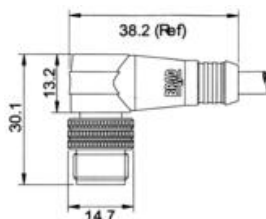

Objednací čísla

Popis

PUR kabel

B05S00PP4M020

2 m

B05S00PP4M050

5 m

M12, zalitý kabel, úhlový, samice

Objednací čísla

Popis

PUR kabel

B05S01PP4M020

2 m

B05S01PP4M050

5 m

M12, zalitý kabel, přímý samec

Objednací čísla

Popis

PUR kabel

B05S06PP4M020

2 m

B05S06PP4M050

5 m

M12, zalitý kabel, úhlový, samec

Objednací čísla	Popis
	PUR kabel
B05S07PP4M020	2 m
B05S07PP4M050	5 m