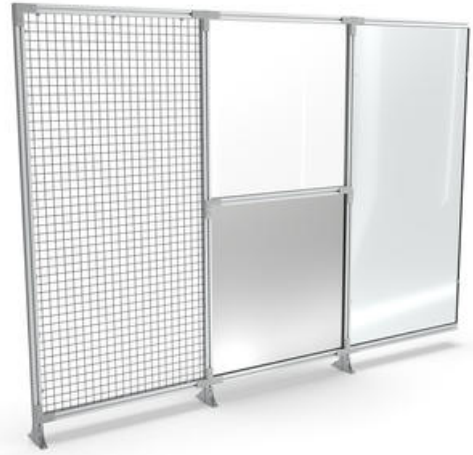

FLEX-LINE

Bezpečnostní klece

FLEXLINE

- Bodově svařovaná klec
- Polykarbonát
- Kovový plech
- Bezpečnostní sklo
- Speciální výplně

POPIS PRODUKTU

Flex-Line je nejflexibilnější a nejindividuálnější systém z řady bezpečnostních plotů SSP. Kromě různých výplní je možná téměř jakákoli trasa plotu nebo tvar bezpečnostního plotu.

Typy výplní lze libovolně kombinovat. Průrazy, tunely, svahy nebo otvory jsou možné v kterémkoli místě plotu. Díky tomu je systém ideální pro komplexní řešení. Systém Flex-Line je navíc velmi robustní a stabilní a lze jej kombinovat se všemi ostatními systémy bezpečnostních plotů SSP.