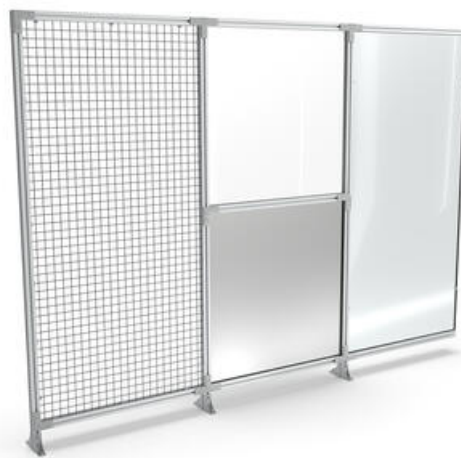

FLEX-LINE

Bezpečnostní klece

FLEXLINE

- Bodově svařovaná klec
- Polykarbonát
- Kovový plech
- Bezpečnostní sklo
- Speciální výplně

POPIS PRODUKTU

Flex-Line je nejflexibilnější a nejindividuálnější systém z řady bezpečnostních plotů SSP. Kromě různých výplní je možná téměř jakákoli trasa plotu nebo tvar bezpečnostního plotu.

Typy výplní lze libovolně kombinovat. Průrazy, tunely, svahy nebo otvory jsou možné v kterémkoli místě plotu. Díky tomu je systém ideální pro komplexní řešení. Systém Flex-Line je navíc velmi robustní a stabilní a lze jej kombinovat se všemi ostatními systémy bezpečnostních plotů SSP.