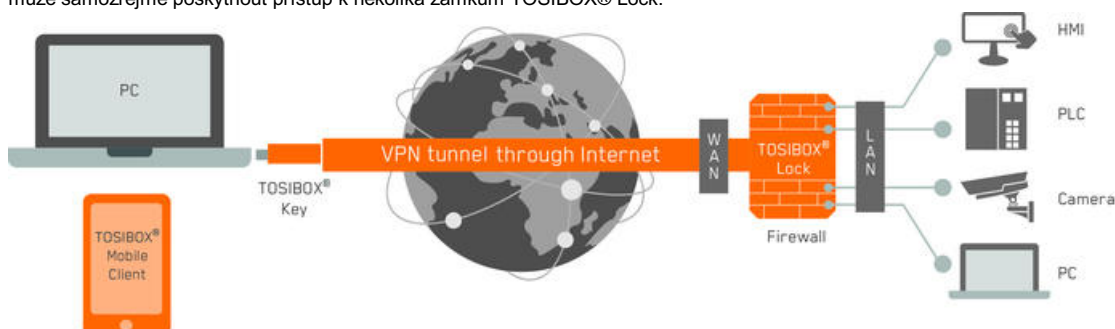

LOCK 500(I)

Průmyslový router (lock)

TBL5

Tosibox ® Lock 500

- Až 70 Mbit/s
- WAN-port/WLAN
- Duální sloty pro SIM karty (Lock 500i)
- Integrované I/O
- Až 50 souběžných VPN připojení

POPIS PRODUKTU

TOSIBOX® Lock 500(i) (zámek) je průmyslový zabezpečený router. K němu připojujeme zařízení, ke kterým chceme přistupovat. Díky vlastnosti Plug & Go™ je jeho instalace snadná a rychlá. IoT zařízení, připojena k tomuto zámku je možné bezpečně ovládat a přistupovat k nim skrz přímý, kryptovaný VPN tunel.

TOSIBOX® Lock 500 se připojuje k Internetu přes WAN port, WiFi nebo přes externí 3G / 4G modem bez nutnosti otevírat porty ve firewallu.

TOSIBOX® Lock 500i má integrovaný LTE modem se dvěma sloty SIM karty pro navázání redundantního připojení 3G / 4G k internetu.

Pro přístup k routeru a připojeným zařízením je nutný klíč TOSIBOX®, který je synchronizován s TOSIBOX® Lock 500(i), a heslo. TOSIBOX® Key je k dispozici ve třech variantách, TOSIBOX® Key (USB), TOSIBOX® SoftKey (software) a TOSIBOX® Mobile Client (mobilní aplikace). Klíč TOSIBOX® Key může samozřejmě poskytnout přístup k několika zámčům TOSIBOX® Lock.

Za několik minut tak můžete bez nutnosti instalace softwaru, nastavení sítě nebo IT dovedností snadno vytvořit zcela bezpečné vzdálené připojení například k vašemu PLC, ovládacím panelům, kamerám, počítačům nebo čemukoli, co se rozhodnete připojit do systému TOSIBOX®.