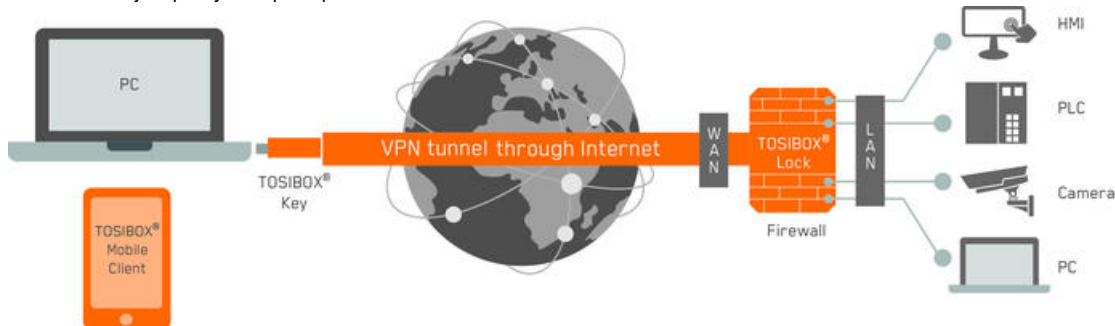

### Průmyslový router (zámek)

TBL15

Tosibox ® Lock 150

- Až 10 Mbit/s
- WAN-port/WLAN
- Kompatibilní s3G/4G modemem
- Až 10 souběžných VPN připojení

### POPIS PRODUKTU

TOSIBOX® Lock 150 (zámek) je průmyslový zabezpečený router. K němu připojujeme zařízení, ke kterým chceme přistupovat. Díky vlastnosti Plug & Go™ je jeho instalace snadná a rychlá. IoT zařízení, připojena k tomuto zámku je možné bezpečně ovládat a přistupovat k nim skrz přímý, kryptovaný VPN tunel.

Pro přístup k routeru a připojeným zařízením je nutný klíč TOSIBOX®, který je synchronizován s TOSIBOX® Lock 150, a heslo. TOSIBOX® Key je k dispozici ve třech variantách, TOSIBOX® Key (USB), TOSIBOX® SoftKey (software) a TOSIBOX® Mobile Client (mobilní aplikace). Klíč TOSIBOX® Key může samozřejmě poskytnout přístup k několika zámkům TOSIBOX® Lock.

Za několik minut tak můžete bez nutnosti instalace softwaru, nastavení sítě nebo IT dovedností snadno vytvořit zcela bezpečné vzdálené připojení například k vašemu PLC, ovládacím panelům, kamerám, počítačům nebo čemukoli, co se rozhodnete připojit do systému TOSIBOX®.