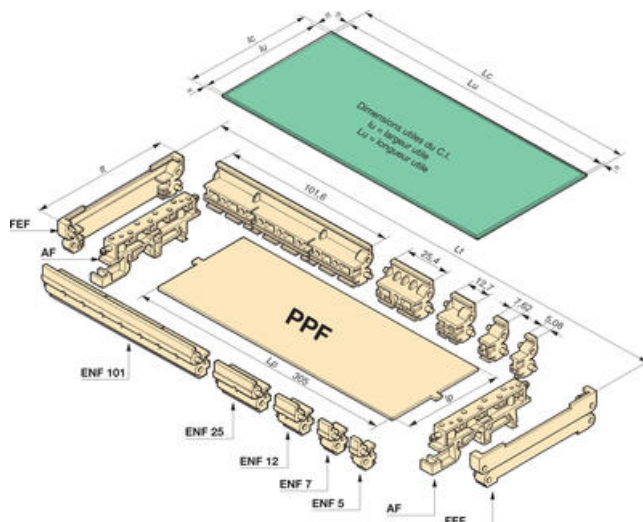

PRÁZDNÉ MODULOVÉ KRABÍČKY

10333224

FEF12.1 bočnice

- Tyto moduly série 20 000 jsou rozšiřitelné na šířku a délku.
- 3 různé šířky
- Připojováním distančních prvků je možné moduly rozšiřovat po krocích 2,54 mm.
- Minimální použitelná krabice má šířku 10,16 mm

POPIS PRODUKTU

Velikost krabičky	71.12 mm	96.52 mm	120.96 mm			
Použitelná šířka plošného spoje	66 mm	91.5 mm	117 mm			
Bočnice	FEF12.1	10333224	FEF12.2	10333903	FEF12.3	10334105
Nožička	AF 50	10332323	AF 76	10332424	AF 101	10332525
Ochranné dno	PPF 1	10334010	PPF 2	10335402	PPF 3	10335503

Pro jiné délky spojů, viz stránku "Série 20 000 - zjednodušené řešení"

Délka prvků	5.08 mm	7.62 mm	12.7 mm	25.4 mm	101.6 mm
Typ	ENF 5	ENF 7	ENF 12	ENF 25	ENF 101
Objednací číslo	10333527	10333620	10333721	10333802	10335604