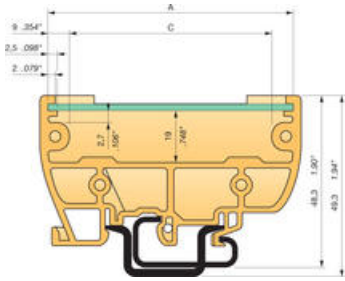

Šroub pro nožičku	VSAF	17458216	VSAF	17458216	100ks
-------------------	------	----------	------	----------	-------

Kompletní sada viz.obr. nahoře zahrnuje:

1 tělo (71 nebo 100 mm šířky)

1 bočnice s nožičkou - levá

1 bočnice s nožičkou - pravá

4 šrouby pro bočnice

Šířka desky plošného spoje	71 mm		Šířka desky plošného spoje	100 mm	Balení
Tělo L = 500 mm	SE 71	10386806	SE 100	10388510	1 m
Bočnice levá	AFSE 71G	10379727	AFSE 100G	10396903	10
Bočnice pravá	AFSE 71D	10379626	AFSE 100D	10396802	
Šroub pro bočnici	VSAF2	17813521	VSAF2	17813521	100

ROZMĚRY

	SE 71 mm	SE 100 mm
A	71	100
B	78	107
C	57.8	86.5
D	75	104

	SE 71 mm	SE 100 mm
A	71	100
B	75	104
C	57.8	86.5