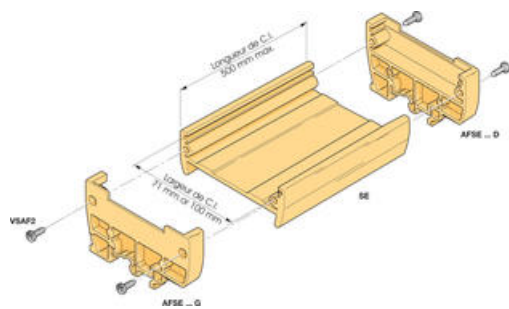

Šířka plošného spoje : 71mm nebo 100mm
Volitelná délka krabičky 600-1000 mm (delší na vyžádání)
Tloušťka krabičky 1.6 mm
Montuje se na DIN lištu TS 35/TS32

Kompletní sada viz.obr. nahoře zahrnuje:

1 tělo (71 nebo 100 mm šířky)

2 bočnice

4 šrouby na bočnice

2 nožičky pro délky 60-250 mm

3 nožičky pro délky 250-500 mm

4 nožičky pro délky 500-750 mm

5 nožiček pro délky 750-1000 mm

2 šrouby pro každou z nožiček

Šířka desky plošného spoje	71 mm		Šířka desky plošného spoje	100 mm	Balení
Tělo L = 1000 mm	SE 71	10386806	SE 100	10388510	1 m
Bočnice	FEF 71	10372425	FEF 100	10368721	10ks
Šroub pro bočnice	VSFF.P1	17810013	VSFF.P1	17810013	100ks
Nožička	AF 50	10332323	AF 76	10332424	10ks

Šroub pro nožičku	VSAF	17458216	VSAF	17458216	100ks
-------------------	------	----------	------	----------	-------

Kompletní sada viz.obr. nahoře zahrnuje:

1 tělo (71 nebo 100 mm šířky)

1 bočnice s nožičkou - levá

ROZMĚRY

	SE 71 mm	SE 100 mm
A	71	100
B	78	107
C	57.8	86.5
D	75	104

	SE 71 mm	SE 100 mm
A	71	100
B	75	104
C	57.8	86.5