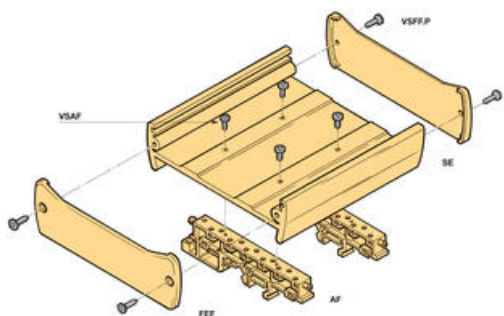

DRŽÁK NA PLOŠNÉ SPOJ SÉRIE 20 000

10386806
SE71 tělo

- Šířka plošného spoje : 71mm nebo 100mm
- Volitelná délka krabičky 600-1000 mm
- Tloušťka krabičky 1.6 mm
- Montuje se na DIN lištu TS 35/TS32

POPIS PRODUKTU

Šířka plošného spoje : 71mm nebo 100mm
Volitelná délka krabičky 600-1000 mm (delší na vyžádání)
Tloušťka krabičky 1.6 mm
Montuje se na DIN lištu TS 35/TS32

Kompletní sada viz.obr. nahoře zahrnuje:

1 tělo (71 nebo 100 mm šířky)

Šroub pro nožičku	VSAF	17458216	VSAF	17458216	100ks
-------------------	------	----------	------	----------	-------

Kompletní sada viz.obr. nahoře zahrnuje:

1 tělo (71 nebo 100 mm šířky)

1 bočnice s nožičkou - levá

ROZMĚRY

	SE 71 mm	SE 100 mm
A	71	100
B	78	107
C	57.8	86.5
D	75	104

	SE 71 mm	SE 100 mm
A	71	100
B	75	104
C	57.8	86.5