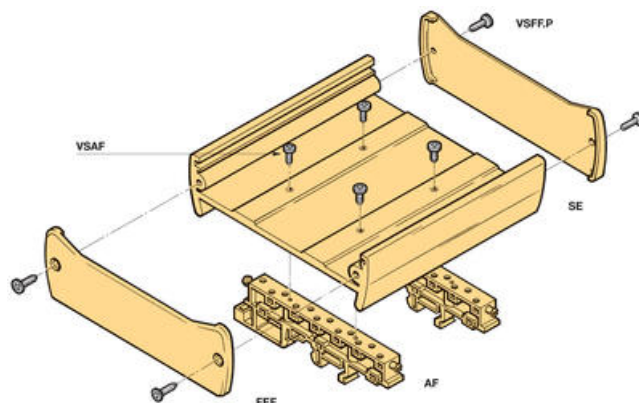

DRŽÁK NA PLOŠNÉ SPOJ SÉRIE 20 000

10386806
SE71 tělo

- Šířka plošného spoje : 71mm nebo 100mm
- Volitelná délka krabičky 600-1000 mm
- Tloušťka krabičky 1.6 mm
- Montuje se na DIN lištu TS 35/TS32

POPIS PRODUKTU

Šířka plošného spoje : 71mm nebo 100mm
Volitelná délka krabičky 600-1000 mm (delší na vyžádání)
Tloušťka krabičky 1.6 mm
Montuje se na DIN lištu TS 35/TS32

Kompletní sada viz.obr. nahoře zahrnuje:

1 tělo (71 nebo 100 mm šířky)

2 bočnice

4 šrouby na bočnice

2 nožičky pro délky 60-250 mm

3 nožičky pro délky 250-500 mm

4 nožičky pro délky 500-750 mm

5 nožiček pro délky 750-1000 mm

2 šrouby pro každou z nožiček

Šířka desky plošného spoje	71 mm		Šířka desky plošného spoje	100 mm	Balení
Tělo L = 1000 mm	SE 71	10386806	SE 100	10388510	1 m
Bočnice	FEF 71	10372425	FEF 100	10368721	10ks
Šroub pro bočnice	VSFF.P1	17810013	VSFF.P1	17810013	100ks
Nožička	AF 50	10332323	AF 76	10332424	10ks

ROZMĚRY

	SE 71 mm	SE 100 mm
A	71	100
B	78	107
C	57.8	86.5
D	75	104

	SE 71 mm	SE 100 mm
A	71	100
B	75	104
C	57.8	86.5