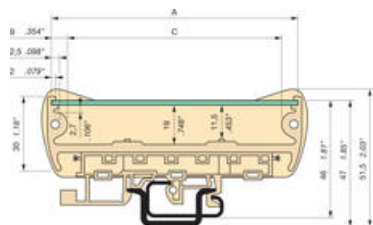

2 bočnice

4 šrouby na bočnice

2 nožičky pro délky 60-250 mm

3 nožičky pro délky 250-500 mm

4 nožičky pro délky 500-750 mm

5 nožiček pro délky 750-1000 mm

2 šrouby pro každou z nožiček

Šířka desky plošného spoje	71 mm		Šířka desky plošného spoje	100 mm	Balení
Tělo L = 1000 mm	SE 71	10386806	SE 100	10388510	1 m
Bočnice	FEF 71	10372425	FEF 100	10368721	10ks
Šroub pro bočnice	VSFF.P1	17810013	VSFF.P1	17810013	100ks
Nožička	AF 50	10332323	AF 76	10332424	10ks

Šroub pro nožičku	VSAF	17458216	VSAF	17458216	100ks
-------------------	------	----------	------	----------	-------

Kompletní sada viz.obr. nahoře zahrnuje:

1 tělo (71 nebo 100 mm šířky)

1 bočnice s nožičkou - levá

1 bočnice s nožičkou - pravá

4 šrouby pro bočnice

Šířka desky plošného spoje	71 mm		Šířka desky plošného spoje	100 mm	Balení
Tělo L = 500 mm	SE 71	10386806	SE 100	10388510	1 m
Bočnice levá	AFSE 71G	10379727	AFSE 100G	10396903	10
Bočnice pravá	AFSE 71D	10379626	AFSE 100D	10396802	
Šroub pro bočnici	VSAF2	17813521	VSAF2	17813521	100

ROZMĚRY

	SE 71 mm	SE 100 mm
A	71	100
B	78	107
C	57.8	86.5
D	75	104

	SE 71 mm	SE 100 mm
A	71	100
B	75	104
C	57.8	86.5