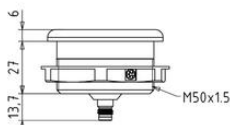

SPECIFIKACE

Napájecí napětí	24 V DC
Provozní teplota max.	70 °C
Provozní teplota min.	-25 °C
Tolerance	±10%
Třída krytí pouzdra	IP65

Dimensions (mm)

Connection diagram and connector M8, 5-pole