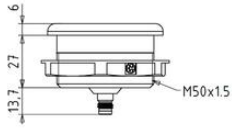

### SPECIFIKACE

Napájecí napětí	24 V DC
Provozní teplota max.	70 °C
Provozní teplota min.	-25 °C
Tolerance	±10%
Třída krytí pouzdra	IP65

Dimensions (mm)

Connection diagram and connector M8, 5-pole

Dimensions (mm)

Connection diagram and connector M8, 5-pole