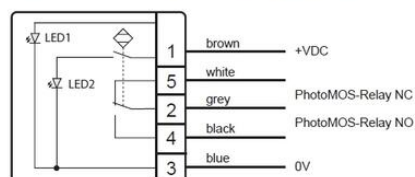

### SPECIFIKACE

Napájecí napětí	24 V DC
Provozní teplota max.	70 °C
Provozní teplota min.	-25 °C
Tolerance	±10%
Třída krytí pouzdra	IP65

Dimensions (mm)

Connection diagram and connector M8, 5-pole

Dimensions (mm)