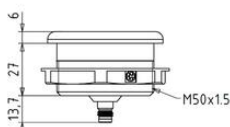

### SPECIFIKACE

Napájecí napětí	24 V DC
Provozní teplota max.	70 °C
Provozní teplota min.	-25 °C
Tolerance	±10%
Třída krytí pouzdra	IP65

Dimensions (mm)

Connection diagram and connector M8, 5-pole

Dimensions (mm)