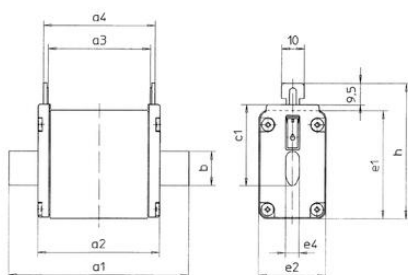

NOŽOVÉ POJISTKOVÉ VLOŽKY POLOVODIČOVÉ, VEL. 3, 690VAC, URD

NH3UD69V315PV

Polovod.nožová pojistka, vel. S 3, 690 V 315 A

- Horní a přední indikace
- Ultra rychlé URD
- Ochrana pro frekvenční měniče, statická relé atd.

POPIS PRODUKTU

SPECIFIKACE

Balení	3 ks
Breaking Capacity	170 kA
Charakteristika (CVL)	aR
Indication (CVL)	Spoušť, Vizuální
Max. napětí AC	690 V
Nominální proud	315 A
Shoda s normami	CE, CSA, RU

	SI 000	SI 00	aR0	SI 1 16-100A	SI 1 125-315A	SI 2 16-250A	SI 2 300-500A	SI 3 250-400A	SI 3 425-800A
a1	70	70	125	135	150	150	150	150	150
a2	52	52,8	66,8	70,8	70,8	72,3	72,3	72,3	72,3
a3	45,5	45	61	63	63	63	63	63	63
a4	47,5	50	66	68	68	68	68	68	68
b	15	15	15	15	20	20	26	26	33
c1	35	35	35	40	40	48	48	48	60
e1	40,5	47,5	47,5	47,5	52,5	52,5	60	60	74
e2	20,8	29,5	29,5	29,5	39,5	39,5	51	51	70
e4	6	6	6	6	6	6	6	6	6
h	52,5	59,5	59,5	64,5	64,5	72,5	72	83,5	86