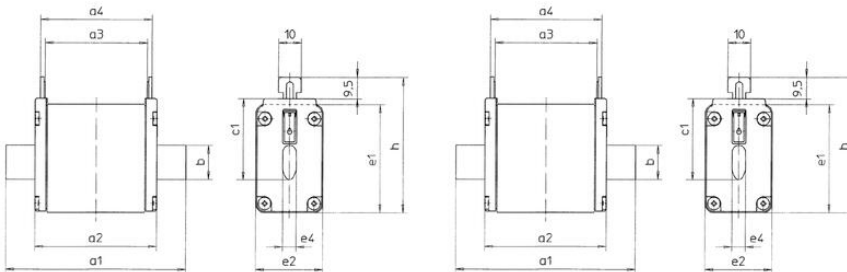

NOŽOVÉ POJISTKOVÉ VLOŽKY POLOVODIČOVÉ, VEL. 2, 690VAC, URD

NH2UD69V160PV

Polovod.nožová pojistka, vel. S 2, 690 V 160A

- Horní a přední indikace
- Ultra rychlé URD
- Ochrana pro frekvenční měniče, statická relé atd.

POPIS PRODUKTU

	SHL 000	SHL 00	vř.0	Sř 1 16-100A	Sř 1 125-355A	Sř 2 16-250A	Sř 2 300-500A	Sř 3 350-400A	Sř 3 425-800A
a1	29	29	133	133	133	130	130	130	130
a2	52	52,8	66,8	70,8	72,1	72,3	72,3	72,3	72,3
a3	45,5	45	61	63	63	63	63	63	63
a4	49,2	50	66	68	68	68	68	68	68
b	15	15	15	15	20	20	26	26	33
c1	35	35	35	40	40	48	48	60	60
e1	40,5	47,5	47,5	47,5	52,5	60	60	60	74
e2	20,8	29,5	29,5	29,5	39,5	51	51	51	70
e4	6	6	6	6	6	6	6	6	6
h	52,8	59,5	59,5	64,5	64,5	72,5	72	83,5	86

	SHL 000	SHL 00	vř.0	Sř 1 16-100A	Sř 1 125-355A	Sř 2 16-250A	Sř 2 300-500A	Sř 3 350-400A	Sř 3 425-800A
a1	29	29	133	133	133	130	130	130	130
a2	52	52,8	66,8	70,8	70,8	72,3	72,3	72,3	72,3
a3	45,5	45	61	63	63	63	63	63	63
a4	49,2	50	66	68	68	68	68	68	68
b	15	15	15	15	20	20	26	26	33
c1	35	35	35	40	40	48	48	60	60
e1	40,5	47,5	47,5	47,5	52,5	52,5	52,5	60	60
e2	20,8	29,5	29,5	29,5	39,5	39,5	39,5	51	51
e4	6	6	6	6	6	6	6	6	6
h	52,8	59,5	59,5	64,5	64,5	72,5	72	83,5	86