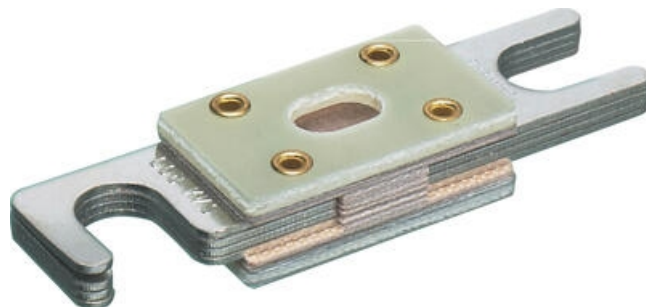

POJISTKOVÉ VLOŽKY NA OCHRANU BATERÍ

CNL35DIN

Speciální pojistka 80 V AC/DC 35 A

MERSEN

- DIN 43560
- Pojistkové vložky pro elektrické vozíky
- Pojistkové vložky pro baterie

POPIS PRODUKTU

[English product sheet](#)

Homologace:

ROZMĚRY

Délka:	82 mm
Šířka:	20 mm
CC vzdálenost šroubového připojení:	60 mm

OBJEDNACÍ INFORMACE

Objednací informace	Popis	Jmenovitý proud (A)	Napětí (V) AC/DC	Vypínací schopnost (A)	Balení
CNL35DIN	T216332E	35	32 V AC/DC	2500	5
CNL40DIN	L217360E	40			
CNL50DIN	A218385E	50			
CNL60DIN	E219424E	60			
CNL80DIN	Y219947E	80			
CNL100DIN	K201995E	100			
CNL125DIN	K211218E	125			
CNL130DIN	A211738E	130			
CNL150DIN	J212252E	150			
CNL175DIN	W212769E	175			
CNL200DIN	J213287E	200			
CNL225DIN	A213785E	225			
CNL250DIN	J214299E	250			

CNL275DIN	J214805E	275			
CNL300DIN	L215313E	300			
CNL325DIN	P215822E	325			
CNL350DIN	X216841E	350			
CNL400DIN	T217873E	400			
CNL500DIN	Q218905E	500			
SFBT	Pojistkový držák CNL				3
CNN10DIN	E228831E	10	130 V AC/75 V DC	2600	5
CNN35DIN	F228832E	35			
CNN40DIN	G228833E	0			
CNN50DIN	H228834E	50			
CNN60DIN	J228835E	60			
CNN80DIN	K228836E	80			
CNN90DIN	L228837E	90			
CNN100DIN	M228838E	100			
CNN125DIN	N228839E	125			
CNN150DIN	P228840E	150			
CNN175DIN	Q228841E	175			
CNN180DIN	N229874E	180			
CNN200DIN	R228842E	200			
CNN225DIN	S228843E	225			
CNN250DIN	T228844E	250			
CNN275DIN	V228845E	275			
CNN300DIN	W228846E	300			
CNN350DIN	Y228848E	350	130 V AC/48 V DC		
CNN400DIN	Z228849E	400			
CNN500DIN	A228850E	500			
CNN600DIN	B228851E	600			
CNN700DIN	C228852E	700			
CNN800DIN	D228853E	800			
SFBT	Pojistkový držák CNN				3

SPECIFIKACE

Balení	5 ks
Breaking Capacity	2,6 kA

Max. napětí AC/DC

80 V

Nominální proud

35 A