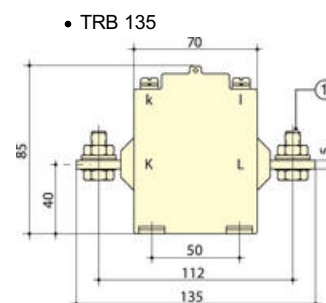

250 A	5 A	192T 4604	192T 4625	192T 4725	
300 A	5 A	192T 4605	192T 4630	192T 4730	
400 A	5 A	192T 4606	192T 4640	192T 4740	
500 A	5 A		192T 4650	192T 4750	
600 A	5 A		192T 4660	192T 4760	
750 A	5 A		192T 4675	192T 4775	
800 A	5 A		192T 4680	192T 4780	
1000 A	5 A		192T 4610	192T 4710	192T 4810
1250 A	5 A			192T 4712	192T 4812
1500 A	5 A			192T 4715	192T 4815
2000 A	5 A				192T 4820
2500 A	5 A				192T 4825
3000 A	5 A				192T 4830
4000 A	5 A				192T 4840
5000 A	5 A				192T 4850

ROZMĚRY

Transformátory s primární cívkou