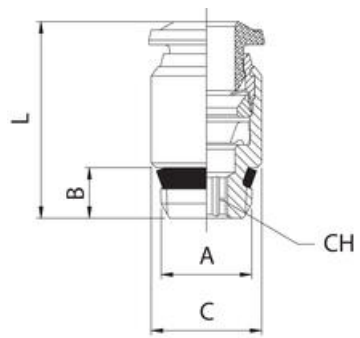

## SPOJKA PŘÍMÁ, VNĚJŠÍ ZÁVIT, SWIFT FIT

Série 57000

57010 4-1/8  
Spojka přímá 4mm - G1/8

- Teplota -20°C až 80°C
- Tlak max. 20 bar
- Tělo z poniklované mosazi
- Nitrilové těsnění

### SPECIFIKACE

Balení	10 ks
Materiál balení	NBR
Materiál odpojovacího kroužku	Poniklovaná mosaz
Materiál těla	Poniklovaná mosaz
Procesní připojení	G1/8
Provozní teplota max.	80 °C
Provozní teplota min.	-20 °C
Tlakový rozsah max.	20 bar
Tlakový rozsah min.	-0,99 bar
Tvar těla	I
Typ závitů	Swift fit
Vnější průměr hadičky	4 mm

	A	B	C	L	CH
57010 4-M5	M5	4,0	10,0	21,0	2,5
57010 4-1/8	1/8	7,5	10,0	19,0	3
57010 6-M5	M5	4,0	12,0	24,5	2,5
57010 6-1/8	1/8	7,5	12,0	22,5	4
57010 6-1/4	1/4	11,0	14,0	24,5	4
57010 8-1/8	1/8	7,5	14,0	25,5	5
57010 8-1/4	1/4	11,0	14,0	25,0	6