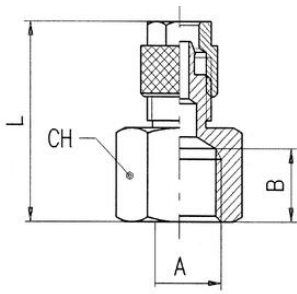

SPOJKA PŘÍMÁ, VNITŘNÍ ZÁVIT, PUSH-ON

Série 1000

1030 6/4-1/8

Spojka přímá Push-on 6mm - G1/8

- Teplota -20°C až 80°C
- Tlak max. 20 bar
- Tělo z poniklované mosazi

POPIS PRODUKTU

SPECIFIKACE

Balení	10 ks
Materiál matice	Poniklovaná mosaz
Materiál těla	Poniklovaná mosaz
Materiál těsnění	NBR
Procesní připojení	G1/8
Provozní teplota max.	80 °C
Provozní teplota min.	-20 °C
Shoda s normami	PED, REACH, RoHS
Tvar těla	I
Typ závitu	Kuželový
Vnější průměr hadičky	6 mm
Vnitřní průměr hadičky	4 mm

	A	B	L	CH
1030 6/4-1/8	1/8	7.5	23.5	14
1030 6/4-1/4	1/4	11.0	27.0	17
1030 6/4-3/8	3/8	11.5	28.0	22
1030 6/6-1/8	1/8	7.5	24.7	14
1030 6/6-1/4	1/4	11.0	28.7	17
1030 6/6-3/8	3/8	11.5	29.2	22
1030 6/6-1/2	1/2	15.0	33.0	24
1030 10/8-1/4	1/4	11.0	30.5	17
1030 10/8-3/8	3/8	11.5	33.3	22
1030 10/8-1/2	1/2	15.0	34.5	24
1030 12/10-3/8	3/8	1.5	31.0	22