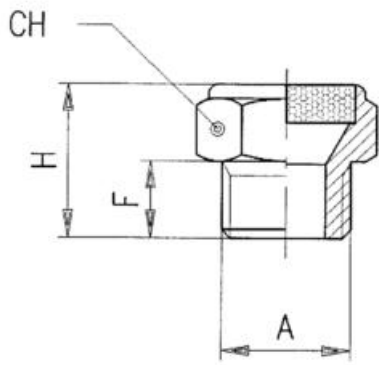

## TLUMIČ HLUKU Z MOSAZI

Série ADAPTERS

7010 1/8

Tlumič hluku G1/8

- Filtrace 50µm až 100µm
- Hladina zvuku 80 dB při 6 bar
- Teplota -10°C až 80°C

### POPIS PRODUKTU

### SPECIFIKACE

Balení	10 ks
Materiál těla	Mosaz
Procesní připojení	G1/8
Provozní teplota max.	80 °C
Provozní teplota min.	-10 °C
Tlakový rozsah max.	12 bar
Tvar těla	I
Typ závitu	Paralelní

	A	F	H	CH
7010 1/8	1/8	6	13	13
7010 1/4	1/4	8	16	16
7010 3/8	3/8	8	16	19
7010 1/2	1/2	11	18	24
7010 3/4	3/4	10	20	30