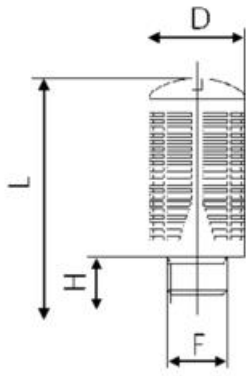

TLUMIČ HLUKU Z ACETAL PLASTU

Série ADAPTERS

7070 1/8

Tlumič hluku G1/8

- Rozsah tlaku do 6 bar
- Hladina zvuku 80 dB při 6 bar
- Teplota -10°C až 70°C

POPIS PRODUKTU

SPECIFIKACE

Balení	10 ks
Materiál těla	Acetát
Procesní připojení	G1/8
Provozní teplota max.	50 °C
Provozní teplota min.	-10 °C
Tlakový rozsah max.	6 bar
Tvar těla	I
Typ závitu	Paralelní

	F	H	D	L
7070 1/8	1/8	6	15,5	32,5
7070 1/4	1/4	8	19,5	43,0
7070 3/8	3/8	11	24,5	58,0
7070 1/2	1/2	11	24,5	58,0
7070 3/4	3/4	18	48,0	115,0
7070 1	1	18	48,0	115,0