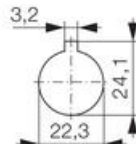

ROZMĚRY

Min. rozměry montážních otvorů

Pro Ø16 mm

Pro Ø22 mm

Počet kontaktů	1-2	3-4	5-6	7-8	9-10
rozměr L	50 mm	62 mm	74 mm	86 mm	95 mm

OBJEDNACÍ INFORMACE

Čelní pohled	Funkce * (X=sepnutý kontakt)	Připojení	Štítek	Objednáací číslo	Popis																																				
	<table border="1"> <tr><td></td><td>0</td><td>1</td></tr> <tr><td>1-2</td><td></td><td>X</td></tr> <tr><td>3-4</td><td></td><td>X</td></tr> <tr><td>5-6</td><td></td><td>X</td></tr> <tr><td>7-8</td><td></td><td>X</td></tr> </table>		0	1	1-2		X	3-4		X	5-6		X	7-8		X			223501	Miniaturní vačkový přepínač 1-pólový 0-1 (úhel sp. A4)																					
			0	1																																					
		1-2		X																																					
		3-4		X																																					
5-6		X																																							
7-8		X																																							
223502	Miniaturní vačkový přepínač 2-pólový 0-1 (A4)																																								
223503	Miniaturní vačkový přepínač 3-pólový 0-1 (A4)																																								
223504	Miniaturní vačkový přepínač 4-pólový 0-1 (A4)																																								
	<table border="1"> <tr><td></td><td>1</td><td>0</td><td>2</td></tr> <tr><td>1-2</td><td>X</td><td></td><td>X</td></tr> <tr><td>3-4</td><td></td><td></td><td>X</td></tr> <tr><td>5-6</td><td>X</td><td></td><td>X</td></tr> <tr><td>7-8</td><td></td><td></td><td>X</td></tr> <tr><td>9-10</td><td>X</td><td></td><td>X</td></tr> <tr><td>11-12</td><td></td><td></td><td>X</td></tr> <tr><td>13-14</td><td>X</td><td></td><td>X</td></tr> <tr><td>15-16</td><td></td><td></td><td>X</td></tr> </table>		1	0	2	1-2	X		X	3-4			X	5-6	X		X	7-8			X	9-10	X		X	11-12			X	13-14	X		X	15-16			X			223505	Miniaturní vačkový přepínač 1-pólový 1-0-2 (C8)
			1	0	2																																				
		1-2	X		X																																				
		3-4			X																																				
5-6	X		X																																						
7-8			X																																						
9-10	X		X																																						
11-12			X																																						
13-14	X		X																																						
15-16			X																																						
223506	Miniaturní vačkový přepínač 2-pólový 1-0-2 (C8)																																								
223507	Miniaturní vačkový přepínač 3-pólový 1-0-2 (C8)																																								
223508	Miniaturní vačkový přepínač 4-pólový 1-0-2 (C8)																																								
	<table border="1"> <tr><td></td><td>1</td><td>2</td></tr> <tr><td>1-2</td><td>X</td><td></td></tr> <tr><td>3-4</td><td></td><td>X</td></tr> <tr><td>5-6</td><td>X</td><td></td></tr> <tr><td>7-8</td><td></td><td>X</td></tr> <tr><td>9-10</td><td>X</td><td></td></tr> <tr><td>11-12</td><td></td><td>X</td></tr> <tr><td>13-14</td><td>X</td><td></td></tr> <tr><td>15-16</td><td></td><td>X</td></tr> </table>		1	2	1-2	X		3-4		X	5-6	X		7-8		X	9-10	X		11-12		X	13-14	X		15-16		X			223511	Miniaturní vačkový přepínač 1-pólový 1-2 (D4)									
			1	2																																					
		1-2	X																																						
		3-4		X																																					
5-6	X																																								
7-8		X																																							
9-10	X																																								
11-12		X																																							
13-14	X																																								
15-16		X																																							
223512	Miniaturní vačkový přepínač 2-pólový 1-2 (D4)																																								
223513	Miniaturní vačkový přepínač 3-pólový 1-2 (D4)																																								
223514	Miniaturní vačkový přepínač 4-pólový 1-2 (D4)																																								
				223515	Miniaturní vačkový přepínač 1-pólový 1-2-3 (A4)																																				