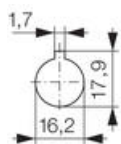

ROZMĚRY

Min. rozměry montážních otvorů

Pro Ø16 mm

Pro Ø22 mm

Počet kontaktů	1-2	3-4	5-6	7-8	9-10
rozměr L	50 mm	62 mm	74 mm	86 mm	95 mm

OBJEDNACÍ INFORMACE

Čelní pohled	Funkce * (X=sepnutý kontakt)	Připojení	Štítek	Objednáací číslo	Popis																																				
	<table border="1"> <tr><td></td><td>0</td><td>1</td></tr> <tr><td>1-2</td><td></td><td>X</td></tr> <tr><td>3-4</td><td></td><td>X</td></tr> <tr><td>5-6</td><td></td><td>X</td></tr> <tr><td>7-8</td><td></td><td>X</td></tr> </table>		0	1	1-2		X	3-4		X	5-6		X	7-8		X			223501	Miniaturní vačkový přepínač 1-pólový 0-1 (úhel sp. A4)																					
			0	1																																					
		1-2		X																																					
		3-4		X																																					
5-6		X																																							
7-8		X																																							
223502	Miniaturní vačkový přepínač 2-pólový 0-1 (A4)																																								
223503	Miniaturní vačkový přepínač 3-pólový 0-1 (A4)																																								
223504	Miniaturní vačkový přepínač 4-pólový 0-1 (A4)																																								
	<table border="1"> <tr><td></td><td>1</td><td>0</td><td>2</td></tr> <tr><td>1-2</td><td>X</td><td></td><td>X</td></tr> <tr><td>3-4</td><td></td><td></td><td>X</td></tr> <tr><td>5-6</td><td>X</td><td></td><td>X</td></tr> <tr><td>7-8</td><td></td><td></td><td>X</td></tr> <tr><td>9-10</td><td>X</td><td></td><td>X</td></tr> <tr><td>11-12</td><td></td><td></td><td>X</td></tr> <tr><td>13-14</td><td>X</td><td></td><td>X</td></tr> <tr><td>15-16</td><td></td><td></td><td>X</td></tr> </table>		1	0	2	1-2	X		X	3-4			X	5-6	X		X	7-8			X	9-10	X		X	11-12			X	13-14	X		X	15-16			X			223505	Miniaturní vačkový přepínač 1-pólový 1-0-2 (C8)
			1	0	2																																				
		1-2	X		X																																				
		3-4			X																																				
5-6	X		X																																						
7-8			X																																						
9-10	X		X																																						
11-12			X																																						
13-14	X		X																																						
15-16			X																																						
223506	Miniaturní vačkový přepínač 2-pólový 1-0-2 (C8)																																								
223507	Miniaturní vačkový přepínač 3-pólový 1-0-2 (C8)																																								
223508	Miniaturní vačkový přepínač 4-pólový 1-0-2 (C8)																																								
	<table border="1"> <tr><td></td><td>1</td><td>2</td></tr> <tr><td>1-2</td><td>X</td><td></td></tr> <tr><td>3-4</td><td></td><td>X</td></tr> <tr><td>5-6</td><td>X</td><td></td></tr> <tr><td>7-8</td><td></td><td>X</td></tr> <tr><td>9-10</td><td>X</td><td></td></tr> <tr><td>11-12</td><td></td><td>X</td></tr> <tr><td>13-14</td><td>X</td><td></td></tr> <tr><td>15-16</td><td></td><td>X</td></tr> </table>		1	2	1-2	X		3-4		X	5-6	X		7-8		X	9-10	X		11-12		X	13-14	X		15-16		X			223511	Miniaturní vačkový přepínač 1-pólový 1-2 (D4)									
			1	2																																					
		1-2	X																																						
		3-4		X																																					
5-6	X																																								
7-8		X																																							
9-10	X																																								
11-12		X																																							
13-14	X																																								
15-16		X																																							
223512	Miniaturní vačkový přepínač 2-pólový 1-2 (D4)																																								
223513	Miniaturní vačkový přepínač 3-pólový 1-2 (D4)																																								
223514	Miniaturní vačkový přepínač 4-pólový 1-2 (D4)																																								
				223515	Miniaturní vačkový přepínač 1-pólový 1-2-3 (A4)																																				