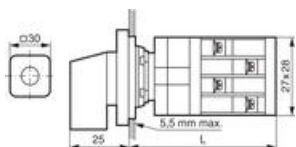

ROZMĚRY

Min. rozměry montážních otvorů

Pro Ø16 mm

Pro Ø22 mm

Počet kontaktů	1-2	3-4	5-6	7-8	9-10
rozměr L	50 mm	62 mm	74 mm	86 mm	95 mm

OBJEDNACÍ INFORMACE

Čelní pohled	Funkce * (X=sepnutý kontakt)	Připojení	Štítek	Objednáací číslo	Popis																																				
	<table border="1"> <tr><td></td><td>0</td><td>1</td></tr> <tr><td>1-2</td><td></td><td>X</td></tr> <tr><td>3-4</td><td></td><td>X</td></tr> <tr><td>5-6</td><td></td><td>X</td></tr> <tr><td>7-8</td><td></td><td>X</td></tr> </table>		0	1	1-2		X	3-4		X	5-6		X	7-8		X			223501	Miniaturní vačkový přepínač 1-pólový 0-1 (úhel sp. A4)																					
			0	1																																					
		1-2		X																																					
		3-4		X																																					
5-6		X																																							
7-8		X																																							
223502	Miniaturní vačkový přepínač 2-pólový 0-1 (A4)																																								
223503	Miniaturní vačkový přepínač 3-pólový 0-1 (A4)																																								
223504	Miniaturní vačkový přepínač 4-pólový 0-1 (A4)																																								
	<table border="1"> <tr><td></td><td>1</td><td>0</td><td>2</td></tr> <tr><td>1-2</td><td>X</td><td></td><td>X</td></tr> <tr><td>3-4</td><td></td><td></td><td>X</td></tr> <tr><td>5-6</td><td>X</td><td></td><td>X</td></tr> <tr><td>7-8</td><td></td><td></td><td>X</td></tr> <tr><td>9-10</td><td>X</td><td></td><td>X</td></tr> <tr><td>11-12</td><td></td><td></td><td>X</td></tr> <tr><td>13-14</td><td>X</td><td></td><td>X</td></tr> <tr><td>15-16</td><td></td><td></td><td>X</td></tr> </table>		1	0	2	1-2	X		X	3-4			X	5-6	X		X	7-8			X	9-10	X		X	11-12			X	13-14	X		X	15-16			X			223505	Miniaturní vačkový přepínač 1-pólový 1-0-2 (C8)
			1	0	2																																				
		1-2	X		X																																				
		3-4			X																																				
5-6	X		X																																						
7-8			X																																						
9-10	X		X																																						
11-12			X																																						
13-14	X		X																																						
15-16			X																																						
223506	Miniaturní vačkový přepínač 2-pólový 1-0-2 (C8)																																								
223507	Miniaturní vačkový přepínač 3-pólový 1-0-2 (C8)																																								
223508	Miniaturní vačkový přepínač 4-pólový 1-0-2 (C8)																																								
	<table border="1"> <tr><td></td><td>1</td><td>2</td></tr> <tr><td>1-2</td><td>X</td><td></td></tr> <tr><td>3-4</td><td></td><td>X</td></tr> <tr><td>5-6</td><td>X</td><td></td></tr> <tr><td>7-8</td><td></td><td>X</td></tr> <tr><td>9-10</td><td>X</td><td></td></tr> <tr><td>11-12</td><td></td><td>X</td></tr> <tr><td>13-14</td><td>X</td><td></td></tr> <tr><td>15-16</td><td></td><td>X</td></tr> </table>		1	2	1-2	X		3-4		X	5-6	X		7-8		X	9-10	X		11-12		X	13-14	X		15-16		X			223511	Miniaturní vačkový přepínač 1-pólový 1-2 (D4)									
			1	2																																					
		1-2	X																																						
		3-4		X																																					
5-6	X																																								
7-8		X																																							
9-10	X																																								
11-12		X																																							
13-14	X																																								
15-16		X																																							
223512	Miniaturní vačkový přepínač 2-pólový 1-2 (D4)																																								
223513	Miniaturní vačkový přepínač 3-pólový 1-2 (D4)																																								
223514	Miniaturní vačkový přepínač 4-pólový 1-2 (D4)																																								
				223515	Miniaturní vačkový přepínač 1-pólový 1-2-3 (A4)																																				