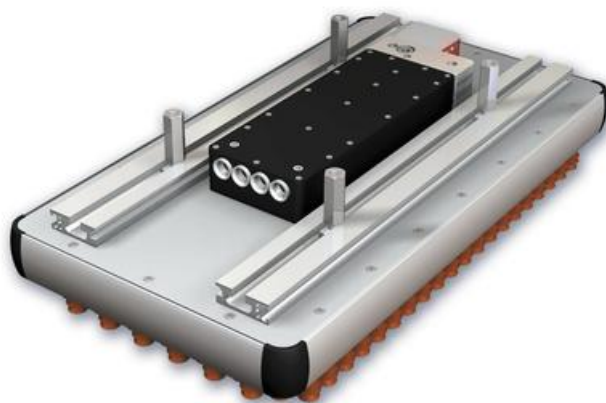

Poptávka

VAKUOVÁ CHAPADLA MVG

Série MVG

MVG

Vakuové chapadla série MVG

- pro různé produkty
- zónování pro optimalizovaný výkon
- zpětný ventil nebo škrticí klapka

POPIS PRODUKTU