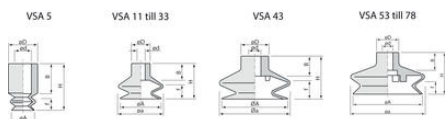

POPIS PRODUKTU

SPECIFIKACE

Barva	Bílá
Hmotnost	1,2 g
Materiál	Silikon
Objem	0,75 cm³
Průměr	16 mm
Teplota okolí do	220 °C
Vrtání	4 mm
Výška	19 mm
Zdvih	8,5 mm