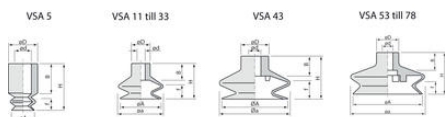

POPIS PRODUKTU

SPECIFIKACE

Barva	Šedá
Hmotnost	1,2 g
Materiál	Přírodní guma
Objem	0,75 cm³
Průměr	16 mm
Teplota okolí do	70 °C
Vrtání	4 mm
Výška	19 mm
Zdvih	8,5 mm