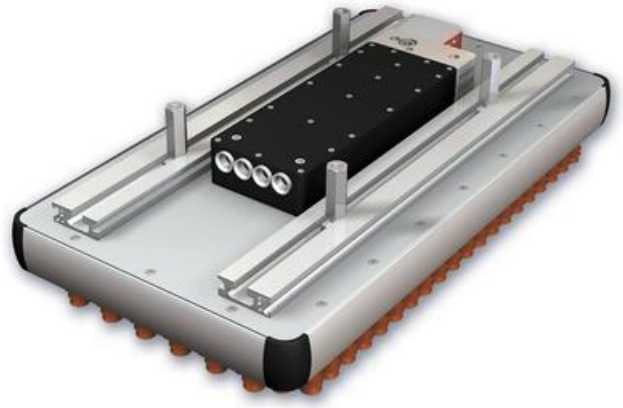

## VAKUOVÁ CHAPADLA MVG

Série MVG

MVG

Vakuové chapadla série MVG

- pro různé produkty
- zónování pro optimalizovaný výkon
- zpětný ventil nebo škrticí klapka