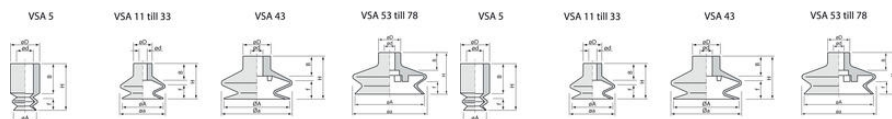

POPIS PRODUKTU

SPECIFIKACE

Barva	Šedá
Hmotnost	0,7 g
Materiál	Přírodní guma
Objem	0,225 cm³
Průměr	11 mm
Teplota okolí do	70 °C
Vrtání	4 mm
Výška	16 mm
Zdvih	5,5 mm