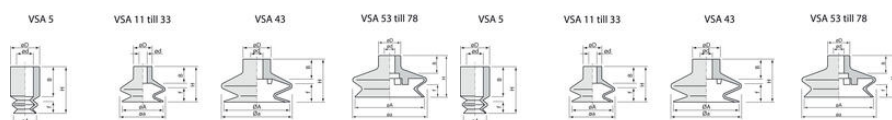

POPIS PRODUKTU

SPECIFIKACE

Barva	Šedá
Hmotnost	1 g
Materiál	Přírodní guma
Objem	0,42 cm³
Průměr	13 mm
Teplota okolí do	70 °C
Vrtání	4 mm
Výška	16 mm
Zdvih	5 mm