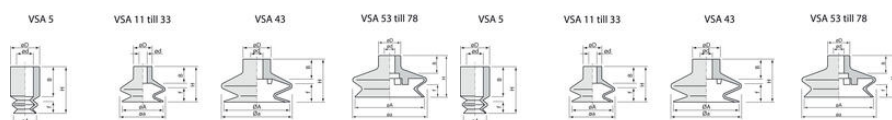

POPIS PRODUKTU

SPECIFIKACE

Barva	Bílá
Hmotnost	1,2 g
Materiál	Silikon
Objem	0,75 cm³
Průměr	16 mm
Teplota okolí do	220 °C
Vrtání	4 mm
Výška	19 mm
Zdvih	8,5 mm