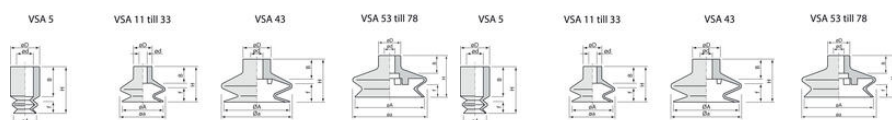

POPIS PRODUKTU

SPECIFIKACE

Barva	Šedá
Hmotnost	1,5 g
Materiál	Přírodní guma
Objem	0,76 cm³
Průměr	18 mm
Teplota okolí do	70 °C
Vrtání	4 mm
Výška	16,5 mm
Zdvih	5 mm