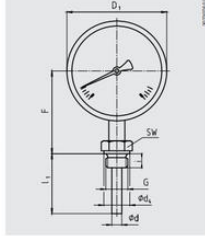

TERMOMETRY 55

Série 55

R55-3908259

Termometr NS100, 0...120°C, L1=140x8mm

- Bimetal
- Teplota -70°C až 600°C
- Ø63, Ø100, Ø160 mm
- Připojení G1/2, G3/4

POPIS PRODUKTU

SPECIFIKACE

Insertion length	140 mm
Materiál kontaktní části	Nerez ocel
Materiál těla	Nezestavovaná ocel 1,4301
Material Works	Hliník
Plug diameter	8 mm
Pozice připojení	Spodní
Průměr	100 mm
Temperature plugs from	0 °C
Temperature plugs to	120 °C
Temperature resistance housing from	-40 °C
Temperature resistance housing to	70 °C

Dimensions in mm

Back mount (BM)

Lower mount (LM)

NS	Dimensions in mm										Weight in kg	
	b	b ₁	d ¹⁾	d ₂	Ø D ₁	Ø D ₂	F	G	L	L ₁	Model AS5xx	Model RS5xx
43	35	60	8	26	64	82	37	G 1/8	27	0.25	0.25	
100	50	83	8	28	101	99	83	G 1/8	27	0.8	0.8	
160	50	83	8	26	161	159	113	G 1/8	27	1.1	1.1	

Adjustable stem and dial version

NS	Dimensions in mm						Weight in kg
	b	b ₁	d ¹⁾	Ø D ₁	Ø D ₂	F	Model S55xx
100	25	68	8	101	99	68	0.5
160	25	68	8	161	159	68	0.7