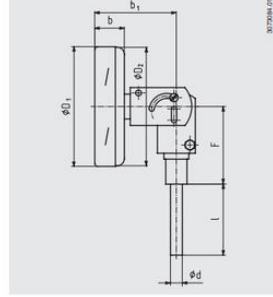

TERMOMETRY 55

Série 55

R55-3908259

Termometr NS100, 0...120°C, L1=140x8mm

- Bimetal
- Teplota -70°C až 600°C
- Ø63, Ø100, Ø160 mm
- Připojení G1/2, G3/4

POPIS PRODUKTU

SPECIFIKACE

Insertion length	140 mm
Materiál kontaktní části	Nerez ocel
Materiál těla	Nezestavovaná ocel 1,4301
Material Works	Hliník
Plug diameter	8 mm
Pozice připojení	Spodní
Průměr	100 mm
Temperature plugs from	0 °C
Temperature plugs to	120 °C
Temperature resistance housing from	-40 °C
Temperature resistance housing to	70 °C

Dimensions in mm

Back mount (BM)

Lower mount (LM)

NS	Dimensions in mm										Weight in kg	
	b	b ₁	d ¹⁾	d ₂	Ø D ₁	Ø D ₂	F	G	L	L ₁	Model AS5xx	Model RS5xx
43	35	60	8	26	64	82	37	G 1/8	27	0.25	0.25	
100	50	83	8	28	101	99	83	G 1/8	27	0.8	0.8	
160	50	83	8	26	161	159	113	G 1/8	27	1.1	1.1	

Adjustable stem and dial version

NS	Dimensions in mm						Weight in kg
	b	b ₁	d ¹⁾	Ø D ₁	Ø D ₂	F	Model S55xx
100	25	68	8	101	99	68	0.5
160	25	68	8	161	159	68	0.7