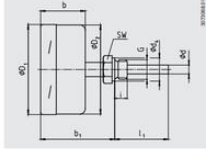

TERMOMETRY 55

Série 55

R55-3908259

Termometr NS100, 0...120°C, L1=140x8mm

- Bimetal
- Teplota -70°C až 600°C
- Ø63, Ø100, Ø160 mm
- Připojení G1/2, G3/4

POPIS PRODUKTU

SPECIFIKACE

Insertion length	140 mm
Materiál kontaktní části	Nerez ocel
Materiál těla	Nezestavovaná ocel 1,4301
Material Works	Hliník
Plug diameter	8 mm
Pozice připojení	Spodní
Průměr	100 mm
Temperature plugs from	0 °C
Temperature plugs to	120 °C
Temperature resistance housing from	-40 °C
Temperature resistance housing to	70 °C

Dimensions in mm

Back mount (BM)

Lower mount (LM)

NS	Dimensions in mm										Weight in kg	
	b	b ₁	d ¹⁾	d ₂	Ø D ₁	Ø D ₂	F	G	L	L ₁	Model AS5xx	Model RS5xx
43	35	60	8	26	64	82	37	G 1/8	27	0.25	0.25	
100	50	83	8	28	101	99	83	G 1/8	27	0.8	0.8	
160	50	83	8	26	161	159	113	G 1/8	27	1.1	1.1	

Adjustable stem and dial version

NS	Dimensions in mm						Weight in kg
	b	b ₁	d ¹⁾	Ø D ₁	Ø D ₂	F	Model S55xx
100	25	68	8	101	99	68	0.5
160	25	68	8	161	159	68	0.7