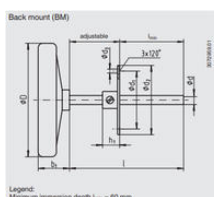

## TERMOMETRY A48

Série A48

A48-31122963

Termometer Ø63 -30-50°C 100x9mm příruba Ø61mm

- Bimetal
- Teplota -30°C až 120°C
- Ø63, Ø80, Ø100, Ø160 mm
- Připojení příruba

### SPECIFIKACE

Insertion length	100 mm
Materiál kontaktní části	Slitina mědi
Materiál těla	Hliník
Plug diameter	9 mm
Pozice připojení	Zadní
Provozní teplota max.	50 °C
Provozní teplota min.	-30 °C
Průměr	63 mm

NS	Dimensions in mm										Weight in kg
	D	D <sub>1</sub>	D <sub>2</sub>	D <sub>3</sub>	D <sub>4</sub>	D <sub>5</sub>	D <sub>6</sub>	D <sub>7</sub>	D <sub>8</sub>	D <sub>9</sub>	
63	63	20	9	51	61	3,6	13	160, 200, 300			0,16
80	80	22	9	51	61	3,6	13	160, 200, 300			0,18
100	100	27	9	51	61	3,6	13	160, 200, 300			0,21
160	160	29	9	51	61	3,6	13	160, 200, 300			0,36