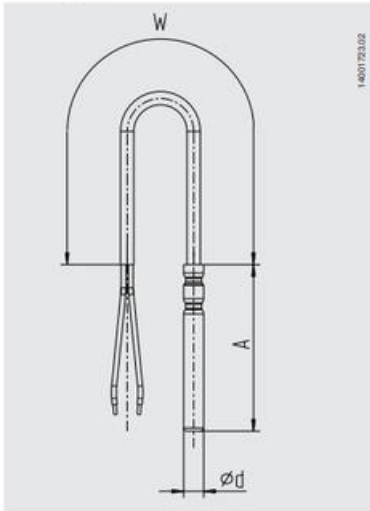

## TERMOČLÁNKY TF45

Série TF45

TF45-14347436

Termočlánek Pt100 3-vodič -20-105°C 6x50mm L=1m  
PVC

- Teplota -50°C až 260°C
- PT100, PT1000, NTC, KTY
- Kabel PVC, Silicon, PTFE

### SPECIFIKACE

Délka kabelu	1000 mm
Insertion length	50 mm
Materiál kabelu	PVC
Materiál kontaktní části	Nerez ocel 316Ti
Montáž	Hladké vložení
Plug diameter	6 mm
Provozní teplota max.	105 °C
Provozní teplota min.	-20 °C
Temperature resistance of cable from	-20 °C
Temperature resistance of cable to	105 °C
Třída krytí	IP65

Model TF45 with blank bare wires,  
with end splices

14001723.02

Legend:

- $\varnothing$  d Probe sleeve diameter
- A Sleeve length
- W Cable length

Model TF45 with connector

14001723.02