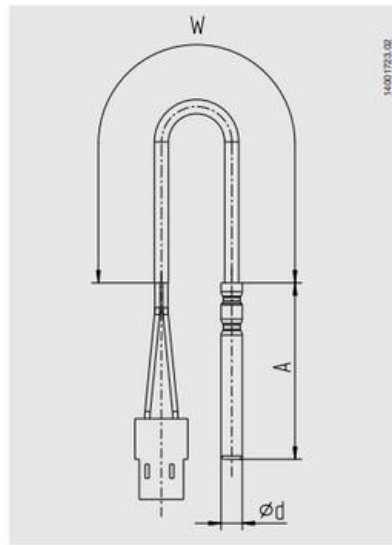

### SPECIFIKACE

Délka kabelu	1000 mm
Insertion length	50 mm
Materiál kabelu	PVC
Materiál kontaktní části	Nerez ocel 316Ti
Montáž	Hladké vložení
Plug diameter	6 mm
Provozní teplota max.	105 °C
Provozní teplota min.	-20 °C
Temperature resistance of cable from	-20 °C
Temperature resistance of cable to	105 °C
Třída krytí	IP65

Model TF45 with blank bare wires,  
with end splices

14001723.02

Legend:

- $\varnothing$  d Probe sleeve diameter
- A Sleeve length
- W Cable length

Model TF45 with connector

14001723.02