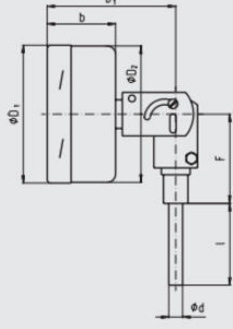

TERMOMETRY S73

Série S73

S73-14350156

Termometr Ø100 -80-60°C 100x10mm

- Plynové
- Teplota -200°C až 700°C
- Ø100, Ø160 mm
- Připojení G, M, NPT
- ATEX, GOST, EAC

POPIS PRODUKTU

SPECIFIKACE

Insertion length	100 mm
Materiál kontaktní části	Nerez ocel 316
Materiál průhledu	Laminované bezpečnostní sklo
Materiál těla	Nezervová ocel 1,4301
Plug diameter	10 mm
Provozní teplota max.	60 °C
Provozní teplota min.	-80 °C
Průměr	100 mm
Teplota okolí do	60 °C
Teplota okolí od	-40 °C
Tlaková odolnost	25 bar
Třída krytí	IP65

Model S73, back mount, adjustable stem and dial

3107000.01

Model S73, with contact bulb
Back mount, adjustable stem and dial

3107000.01