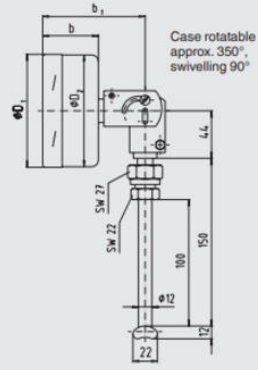

TERMOMETRY S73

Série S73

S73-14350156

Termometr Ø100 -80-60°C 100x10mm

- Plynové
- Teplota -200°C až 700°C
- Ø100, Ø160 mm
- Připojení G, M, NPT
- ATEX, GOST, EAC

POPIS PRODUKTU

SPECIFIKACE

Insertion length	100 mm
Materiál kontaktní části	Nerez ocel 316
Materiál průhledu	Laminované bezpečnostní sklo
Materiál těla	Nezervová ocel 1,4301
Plug diameter	10 mm
Provozní teplota max.	60 °C
Provozní teplota min.	-80 °C
Průměr	100 mm
Teplota okolí do	60 °C
Teplota okolí od	-40 °C
Tlaková odolnost	25 bar
Třída krytí	IP65

Model S73, back mount, adjustable stem and dial

3107000.01

Model S73, with contact bulb
Back mount, adjustable stem and dial

3107000.01