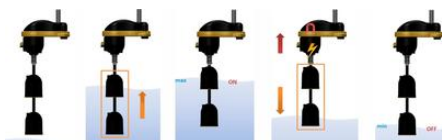

TECNOPLASTIC - PLOVÁKOVÝ SPÍNAČ - MOUSE 250 B

M2BH3G100NG01

MOUSE 250 B, H07 RNF 3G1, 0,52m, jednoduchá
funkce

- Maximální hloubka 250 mm
- Jednoduchá nebo dvojitá funkce
- Do 50°C
- Ideální pro úzké prostory

POPIS PRODUKTU

SPECIFIKACE

Délka kabelu	0,52 m
Funkce 1	NO/NC
Insulation class	I-II
Material of float	Polypropylen
Material of stem	AISI 316
Materiál těsnění	EPDM
Max. hloubka	0,25 m
Napájecí napětí	250 V
Nominální proud	8 A
Operating temperature to	50 °C
Shoda s normami	CE, TÜV
Třída krytí	IP68