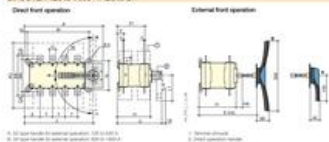

Dimensions

SIRCOVER 125 to 1600 A / B3 to B7