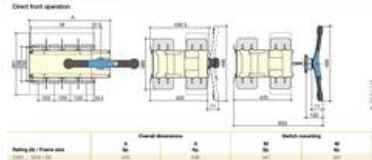

SIRCOVER 2000 to 3200 A / B8