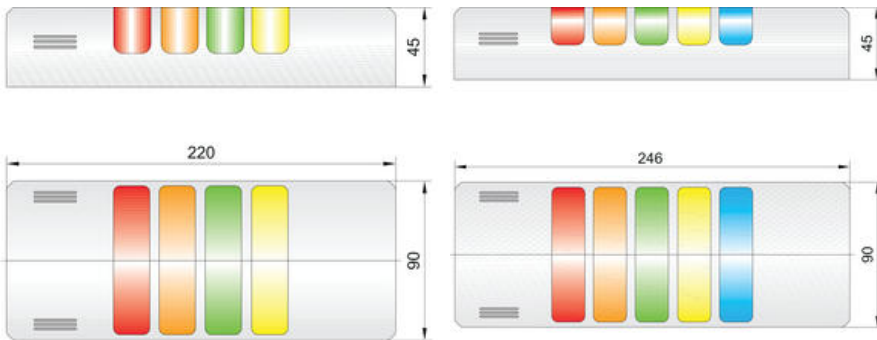

HOUSING COLOUR (1)

grey	01
black	02
white	03

NOMINAL VOLTAGE (2)

24 V AC/DC	01
24 V AC/DC	02
10/20 V AC	03
230/240 V AC	04

MODULES (3-8)

Line colour (5)

orange	1
red	2
blue	3
blue	4
green	5
yellow	6