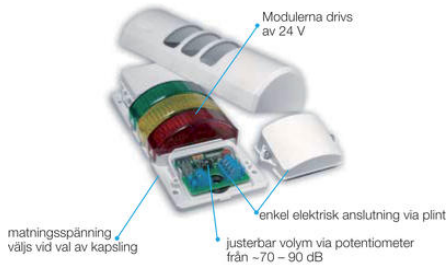

HOUSING COLOUR (1)

grey	01
black	02
white	03

NOMINAL VOLTAGE (2)

24 V AC/DC	01
24 V AC/DC	02
10/20 V AC	03
230/240 V AC	04

MODULES (3-8)

Line colour (5)

orange	1
red	2
blue	3
blue	4
green	5
yellow	6