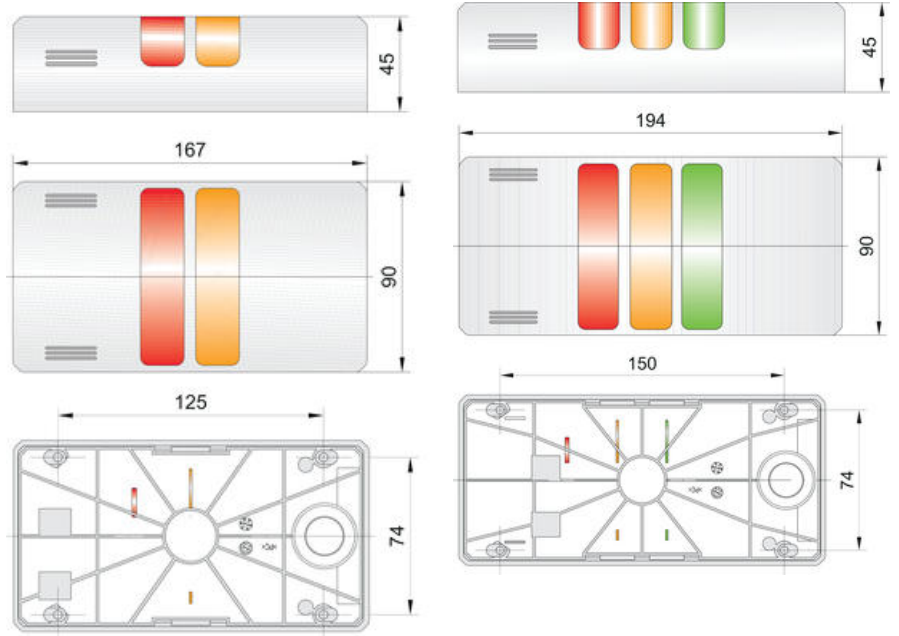

HOUSING COLOUR (1)

grey	01
black	02
white	03

NOMINAL VOLTAGE (2)

24 V AC/DC	01
24 V AC/DC	02
10/20 V AC	03
230/240 V AC	04

MODULES (3-8)

Line colour (5)

orange	1
red	2
blue	3
blue	4
green	5
yellow	6