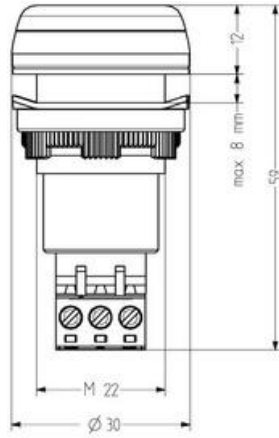

Tone table

ESK

Tone as standard		
La	N	Lb
X	X	pulling tone
X	X	continuous tone