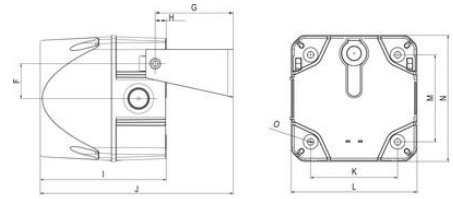

The sound pressure decreases by 6 dB when doubling the distance; the following distance table is to be seen as indication, as also factors like tone type, wind speed, wind direction, humidity, weather conditions etc. do influence the sound pressure level.

Distance (m)	Sound pressure dB (A)																				
1	65	70	75	80	85	90	92	94	96	99	100	102	104	106	108	110	112	114	116	118	120
2	59	64	69	74	79	84	86	88	90	92	94	96	98	100	102	104	106	108	110	112	114
3	55	60	65	70	75	80	82	84	86	88	90	92	94	96	98	100	102	104	106	108	110
5	51	56	61	66	71	76	78	80	82	84	86	88	90	92	94	96	98	100	102	104	106
10	45	50	55	60	65	70	72	74	76	78	80	82	84	86	88	90	92	94	96	98	100
20	39	44	49	54	59	64	66	68	70	72	74	76	78	80	82	84	86	88	90	92	94
30	35	40	45	50	55	60	62	64	66	68	70	72	74	76	78	80	82	84	86	88	90
50	36	41	46	51	56	58	60	62	64	66	68	70	72	74	76	78	80	82	84	86	88
100																					
200																					
500																					

The sound pressure decreases by 6 dB when doubling the distance

	A	B	C	D	E	F	G	H	I	J	K	L	M	N	O
Size 2	143	95	10	32	50	36.5	81.5	11.5	131.5	86.8	91	131.8	91	131.8	6.5
Size 3	199	113	16	48	70	55	105.5	18.5	168.9	118.4	124	163.5	124	163.5	6.5
Size 4	243.3	140	25	70	100	83	133.3	16.8	216.9	146.6	167	228.4	167	228.4	6.5

Measuring unit mm