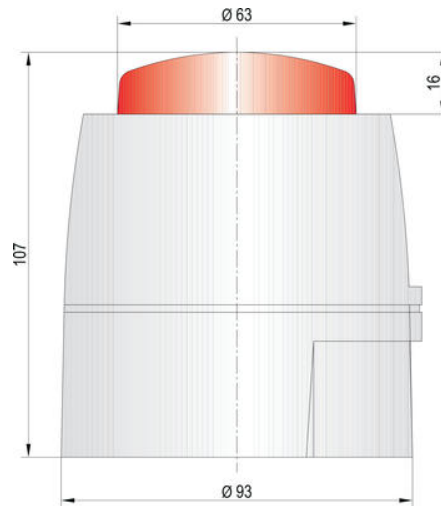

Počet tónů	32 ks
Provozní teplota max.	70 °C
Provozní teplota min.	-20 °C
Třída krytí	IP65
Typ zdroje	Oranžová LED
Zdroj světla	LED

Tontabelle / Tone table