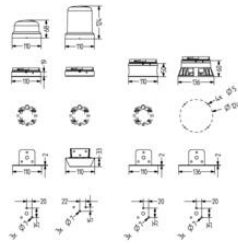

SPECIFIKACE

Barva	Oranžová
Barva těla	Černá
Hmotnost	231 g
Nominal current	520 mA
Nominal Supply Voltage	48 V AC/DC
Provozní teplota	-30°C ... 60°C
Průměr	95 mm
Rozsah napětí	+/-10%
Šířka	110 mm
Třída krytí	IP66
Třída NS	8
Typ zdroje	Solid
Výška	124 mm
Zdroj světla	LED

	Red [cd]	Amber [cd]	Yellow [cd]	Green [cd]	Blue [cd]	White [cd]
RDMUP	118	226	400	127	43	450
RDMHP	37	116	179	68	14	190
RDM	25	81	117	40	8	121

Single Colors

red
amber/orange
yellow
green
blue
white

RDC/RDM	RDM-HP
24,0 Cd	36,0 Cd
61,3 Cd	101,7 Cd
101,8 Cd	168,8 Cd
46,4 Cd	76,9 Cd
8,4 Cd	13,9 Cd
111,0 Cd	184,0 Cd