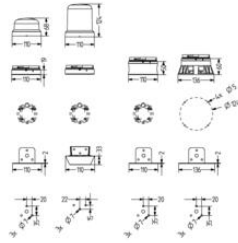

SVĚTELNÉ MAJÁKY Ø110MM

Série R

850501004

RDC Oranžový LED stálý svit 12 V DC

- Velice silný svit
- Průměr 110 mm
- Různě světelné funkce
- Vertikální a horizontální montáž
- IP66 A IK08

POPIS PRODUKTU

Nová řada R je nejjasnějším modulárním LED majákem ve své kategorii a je speciálně navržena pro maximální výkon signalizace. Je k dispozici ve dvou rozměrových provedení (vysoké / nízké). Nízká čočka má mléčně bílou barvu a díky atraktivnímu designu je vhodná zejména pro použití v interiéru. Vysoká čočka je k dispozici kromě standardní verze také jako vysoce výkonná verze. Světelné moduly řady R jsou k dispozici v provedeních: Multifunkční & Vícebarevné.

SPECIFIKACE

Barva	Oranžová
Barva těla	Černá
Hmotnost	231 g
Nominal current	520 mA
Nominal Supply Voltage	48 V AC/DC
Provozní teplota	-30°C ... 60°C
Průměr	95 mm
Rozsah napětí	+/-10%
Šířka	110 mm
Třída krytí	IP66
Třída NS	8
Typ zdroje	Solid
Výška	124 mm
Zdroj světla	LED

	Red [cd]	Amber [cd]	Yellow [cd]	Green [cd]	Blue [cd]	White [cd]
RDMUP	118	226	400	127	43	450
RDMHP	37	116	179	68	14	190
RDM	25	81	117	40	8	121

Single Colors

red
amber/orange
yellow
green
blue
white

RDC/RDM	RDM-HP
24,0 Cd	36,0 Cd
61,3 Cd	101,7 Cd
101,8 Cd	168,8 Cd
46,4 Cd	76,9 Cd
8,4 Cd	13,9 Cd
111,0 Cd	184,0 Cd